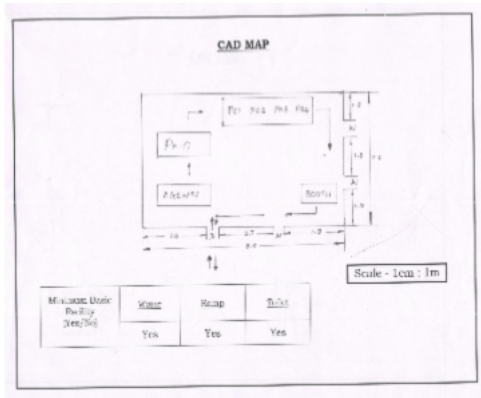

Google Map View

Polling Station Building Front View

Polling Station Front View

Cad View

Key MAP View

சட்டமன்றத் தொகுதியின் எண் மற்றும் பெயர் : 218-கோவில்பட்டி
பிரிவு எண் மற்றும் பெயர் 1-கோவில்பட்டி (ந), வடக்குப் புதுக் கிராமம் தெரு 2வார்டு13