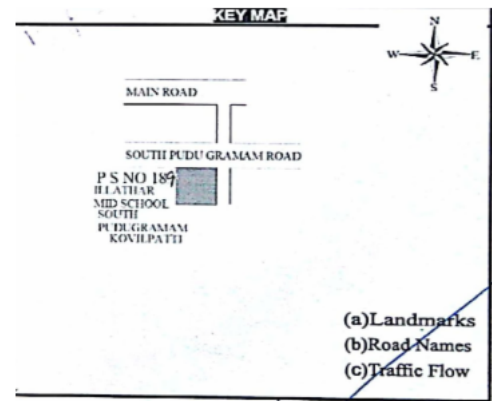

Key MAP View