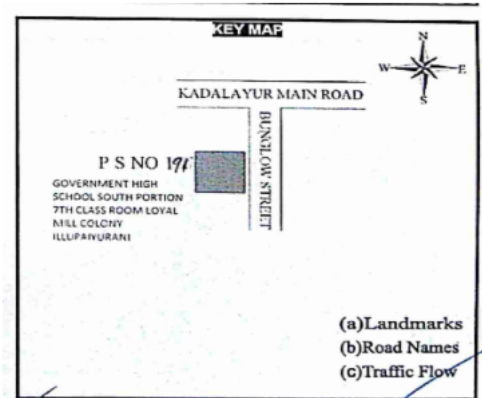

Cad View

Key MAP View