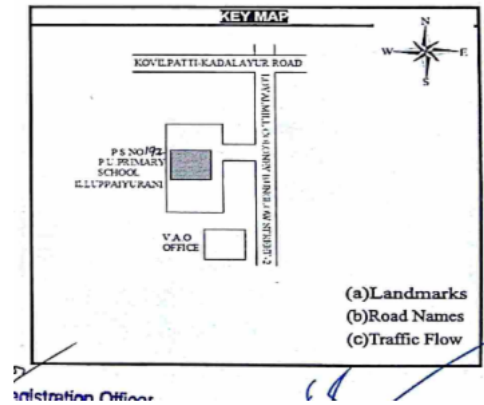

Cad View

Key MAP View