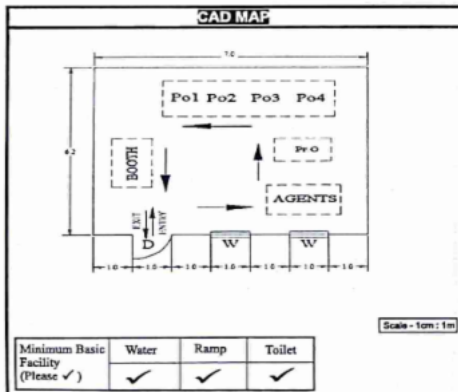

Cad View

Key MAP View