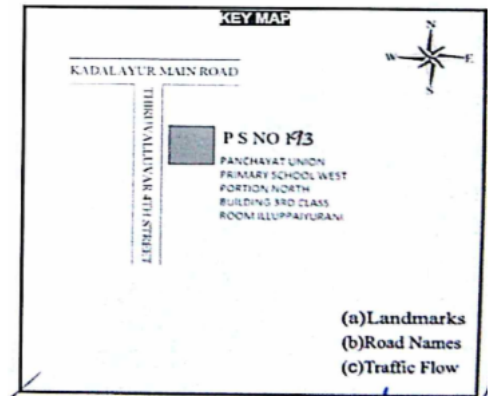

Cad View

Key MAP View