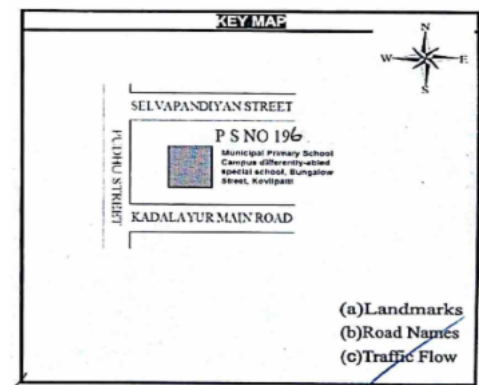

Key MAP View