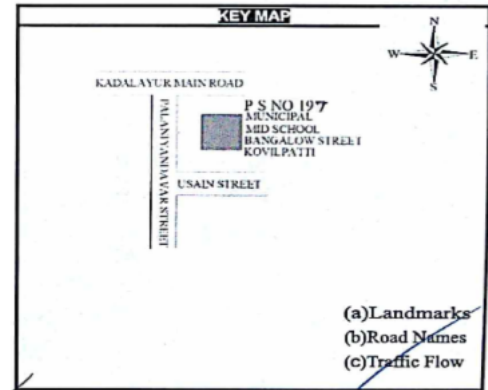

Key MAP View