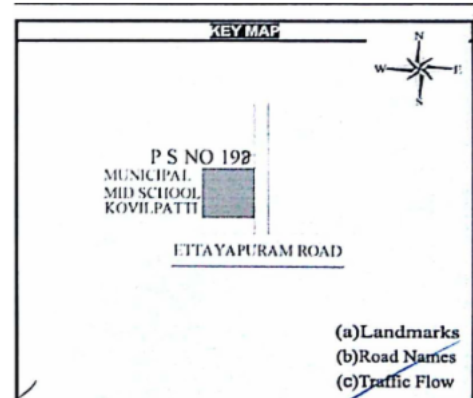

Cad View

Key MAP View