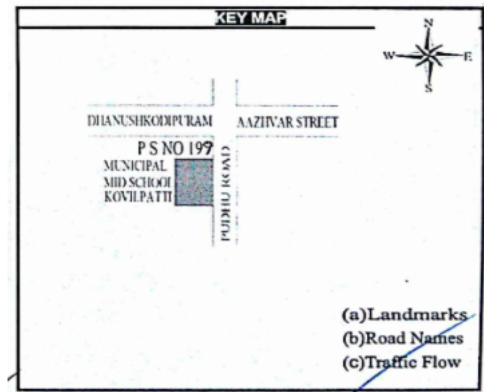

Key MAP View