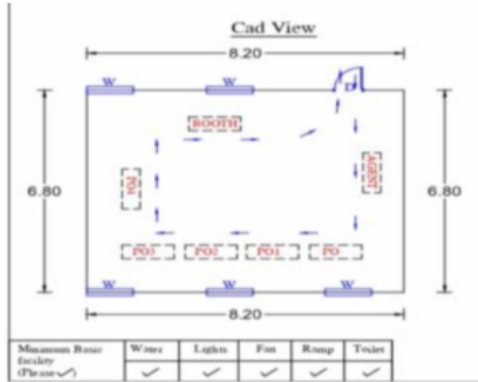

Polling Station Front View

Polling Station Building Front View

Polling Station Front View

Cad View

Key MAP View

1 பெயர் : ரத்தினசபாபதி தந்தை பெயர்: மாரியப்பன் வீட்டு எண் : 1 வயது : 83 பாலினம் : ஆண் Photo is available	JQH1198738	2 பெயர் : தேவிகாராணி கணவர் பெயர்: ரத்தினசபாபதி வீட்டு எண் : 1 வயது : 75 பாலினம் : பெண் Photo is available	JQH1198720	3 பெயர் : அதிபதி தந்தை பெயர்: ரத்தினசபாபதி வீட்டு எண் : 1 வயது : 51 பாலினம் : ஆண் Photo is available	JQH1198712
4 பெயர் : ஷோபனா கணவர் பெயர்: அதிபதி வீட்டு எண் : 1 வயது : 44 பாலினம் : பெண் Photo is available	JQH2274728	5 பெயர் : முத்துக்காமாட்சி கணவர் பெயர்: சேர்மத்துரை வீட்டு எண் : 2B வயது : 52 பாலினம் : பெண் Photo is available	RMM1372937	6 பெயர் : கிருஷ்ணேவனி தந்தை பெயர்: சேர்மத்துரை வீட்டு எண் : 2B வயது : 29 பாலினம் : பெண் Photo is available	RMM1372895
7 பெயர் : விஜயலட்சுமி தந்தை பெயர்: சேர்மத்துரை வீட்டு எண் : 2B வயது : 28 பாலினம் : பெண் Photo is available	RMM1372903	8 பெயர் : ராஜன் தந்தை பெயர்: சந்திரன் வீட்டு எண் : 2E வயது : 58 பாலினம் : ஆண் Photo is available	RMM1293844	9 பெயர் : நிரஞ்சனா கணவர் பெயர்: நெல்லையப்பன் வீட்டு எண் : 3 வயது : 73 பாலினம் : பெண் Photo is available	RMM1942440
10 பெயர் : பிரனவாசனா தந்தை பெயர்: நெல்லையப்பன் வீட்டு எண் : 3 வயது : 43 பாலினம் : பெண் Photo is available	JQH1406628	11 பெயர் : பிரசன்னா தேவி பொ தந்தை பெயர்: பொன் மாணிக்கம் வீட்டு எண் : 3 வயது : 29 பாலினம் : பெண் Photo is available	RMM2305506	12 பெயர் : ஜெயரத்தினம் கணவர் பெயர்: பொன்மாணிக்கம் வீட்டு எண் : 4 வயது : 58 பாலினம் : பெண் Photo is available	RMM1942465
# 13 பெயர் : அபிநயா தந்தை பெயர்: பொன் மாணிக்கம் வீட்டு எண் : 4-3 வயது : 36 பாலினம் : பெண் Photo is available	RMM0327403	14 பெயர் : ராஜேந்திரன் தந்தை பெயர்: சங்கரலிங்கநாதர் வீட்டு எண் : 5 வயது : 78 பாலினம் : ஆண் Photo is available	RMM1942473	15 பெயர் : ஜெயலட்சுமி கணவர் பெயர்: ராஜேந்திரன் வீட்டு எண் : 5 வயது : 68 பாலினம் : பெண் Photo is available	RMM1942481
16 பெயர் : சிவசங்கர் தந்தை பெயர்: ராஜேந்திரன் வீட்டு எண் : 5 வயது : 47 பாலினம் : ஆண் Photo is available	RMM0106088	17 பெயர் : அருண்சங்கர் தந்தை பெயர்: ராஜேந்திரன் வீட்டு எண் : 5 வயது : 45 பாலினம் : ஆண் Photo is available	JQH4476354	18 பெயர் : கனகவேல் தந்தை பெயர்: ஆறுமுகச்சாமி வீட்டு எண் : 6-2 வயது : 71 பாலினம் : ஆண் Photo is available	RMM0573964
19 பெயர் : தனலட்சுமி கணவர் பெயர்: கனகவேல் வீட்டு எண் : 6/2 வயது : 66 பாலினம் : பெண் Photo is available	RMM0574061	20 பெயர் : வைரமுத்து க தந்தை பெயர்: கனகவேல் வீட்டு எண் : 6-2 வயது : 39 பாலினம் : ஆண் Photo is available	RMM0574087	21 பெயர் : முத்துமாரி கணவர் பெயர்: வைரமுத்து வீட்டு எண் : 6-2 வயது : 34 பாலினம் : பெண் Photo is available	RMM2527125
22 பெயர் : சுந்தரராஜ் தந்தை பெயர்: கருப்பையா வீட்டு எண் : 6-3A வயது : 65 பாலினம் : ஆண் Photo is available	RMM1179829	23 பெயர் : சுரேகா நித்தில பிரின்சி தந்தை பெயர்: சுந்தரராஜ் வீட்டு எண் : 6-3A வயது : 31 பாலினம் : பெண் Photo is available	RMM1179845	24 பெயர் : டைட்டல் தந்தை பெயர்: சுந்தரராஜ் வீட்டு எண் : 6-3A வயது : 29 பாலினம் : ஆண் Photo is available	RMM1179837
25 பெயர் : மெர்சி கணவர் பெயர்: சுந்தரராஜ் வீட்டு எண் : 6-8A வயது : 60 பாலினம் : பெண் Photo is available	RMM1179811	26 பெயர் : ஜன சத்தியா மு தந்தை பெயர்: முருகேஸ்வரன் வே வீட்டு எண் : 6/11 வயது : 21 பாலினம் : பெண் Photo is available	RMM2446540	27 பெயர் : திவ்யதர்ஷினி மு தந்தை பெயர்: வே முருகேஸ்வரன் வீட்டு எண் : 6/11 வயது : 20 பாலினம் : பெண் Photo is available	RMM2542462
28 பெயர் : சுப்பிரமணியன் தந்தை பெயர்: மாரியப்பன் வீட்டு எண் : 6-14-5 வயது : 47 பாலினம் : ஆண் Photo is available	RMM2630002	29 பெயர் : ந சரஸ்வதி கணவர் பெயர்: சுப்பிரமணியன் வீட்டு எண் : 6-14-5 வயது : 43 பாலினம் : பெண் Photo is available	RMM2630028	30 பெயர் : நந்தாகிருஷ்ணன் நா தந்தை பெயர்: நவந்தன் வீட்டு எண் : 6/18பி வயது : 21 பாலினம் : ஆண் Photo is available	RMM2604718