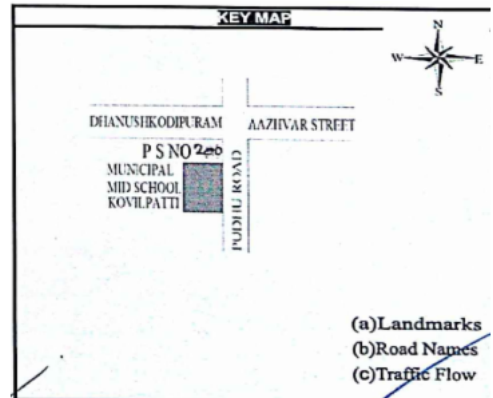

Cad View

Key MAP View