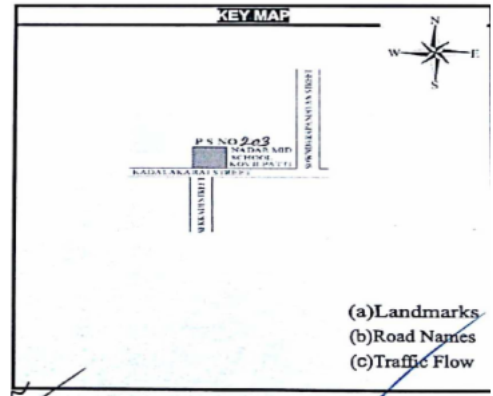

Key MAP View