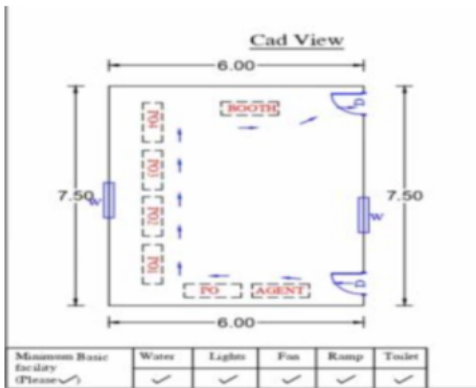

Polling Station Front View

Polling Station Building Front View

Polling Station Front View

Cad View

Key MAP View

1 பெயர் : முத்து கோபால் தந்தை பெயர்: ஆறுமுகச்சாமி வீட்டு எண் : 1 வயது : 58 பாலினம் : ஆண் Photo is available	RMM0447060	2 பெயர் : பஞ்சவர்ணம் கணவர் பெயர்: தங்கமாரியப்பன் வீட்டு எண் : 1 வயது : 56 பாலினம் : பெண் Photo is available	RMM0331363	3 பெயர் : செல்வகுமார் தந்தை பெயர்: ஆறுமுகச்சாமி வீட்டு எண் : 1 வயது : 55 பாலினம் : ஆண் Photo is available	RMM0446674
4 பெயர் : பிரேமலதா கணவர் பெயர்: முத்துகோபால் வீட்டு எண் : 1 வயது : 51 பாலினம் : பெண் Photo is available	RMM0447052	5 பெயர் : சண்முகப்ரியா கணவர் பெயர்: செல்வகுமார் வீட்டு எண் : 1 வயது : 46 பாலினம் : பெண் Photo is available	RMM0446682	6 பெயர் : சரவணன் மா தந்தை பெயர்: மாரிமுத்து வீட்டு எண் : 1/2 வயது : 21 பாலினம் : ஆண் Photo is available	RMM2521375
# 7 பெயர் : அந்தோணி ராஜன் அ தந்தை பெயர்: அந்தோணிச்சாமி வீட்டு எண் : 2 வயது : 40 பாலினம் : ஆண் Photo is available	JQH2790285	8 பெயர் : விஜயராஜன் தந்தை பெயர்: அந்தோணிச்சாமி வீட்டு எண் : 2 வயது : 37 பாலினம் : ஆண் Photo is available	RMM0732966	9 பெயர் : உஷா நந்தினி தந்தை பெயர்: அந்தோணிச்சாமி வீட்டு எண் : 2 வயது : 33 பாலினம் : பெண் Photo is available	RMM0732958
10 பெயர் : ஆப்ரின் பாணு தந்தை பெயர்: ஷேக் அபுபக்கர் வீட்டு எண் : 2-1 வயது : 28 பாலினம் : பெண் Photo is available	RMM1399534	11 பெயர் : முருகன் தந்தை பெயர்: சின்ன சுப்பையா வீட்டு எண் : 3 வயது : 49 பாலினம் : ஆண் Photo is available	RMM1026236	12 பெயர் : முத்துசெல்வி கணவர் பெயர்: முருகன் வீட்டு எண் : 3 வயது : 46 பாலினம் : பெண் Photo is available	RMM1026376
13 பெயர் : சேர்முகக்கனி கணவர் பெயர்: சோலையப்பன் வீட்டு எண் : 4 வயது : 38 பாலினம் : பெண் Photo is available	RMM1104017	14 பெயர் : உமா மகேஷ்வரி கணவர் பெயர்: முருகன் வீட்டு எண் : 7 வயது : 41 பாலினம் : பெண் Photo is available	RMM0196964	15 பெயர் : ஜோசப்அமல் தந்தை பெயர்: நீதிமாணிக்கம் வீட்டு எண் : 7-1 வயது : 54 பாலினம் : ஆண் Photo is available	RMM0115923
16 பெயர் : தங்கராஜ் தந்தை பெயர்: காளியப்பன் வீட்டு எண் : 7-13 வயது : 46 பாலினம் : ஆண் Photo is available	RMM1026467	17 பெயர் : மாரியம்மாள் கணவர் பெயர்: மாரியப்பன் வீட்டு எண் : 8 வயது : 63 பாலினம் : பெண் Photo is available	JQH4429114	18 பெயர் : கணேசன் தந்தை பெயர்: சுப்பிரமணியன் வீட்டு எண் : 8 வயது : 48 பாலினம் : ஆண் Photo is available	RMM1026228
19 பெயர் : செண்பகவல்லி கணவர் பெயர்: கணேசன் வீட்டு எண் : 8 வயது : 45 பாலினம் : பெண் Photo is available	RMM1026178	20 பெயர் : சகுந்தலா கணவர் பெயர்: ரவி வீட்டு எண் : 9 வயது : 57 பாலினம் : பெண் Photo is available	JQH2292704	21 பெயர் : மாரிமுத்து தந்தை பெயர்: சிவபெருமாள் வீட்டு எண் : 9 வயது : 32 பாலினம் : ஆண் Photo is available	RMM1026079
22 பெயர் : மாரிச்செல்வம் தந்தை பெயர்: ரவிசந்திரன் வீட்டு எண் : 9-5 வயது : 39 பாலினம் : ஆண் Photo is available	RMM0112144	23 பெயர் : பாக்கியம் கணவர் பெயர்: பாலமுருகன் வீட்டு எண் : 10 வயது : 51 பாலினம் : பெண் Photo is available	JQH2292282	24 பெயர் : ராஜகிதாஞ்சலி தந்தை பெயர்: பாலமுருகன் வீட்டு எண் : 10/214 வயது : 24 பாலினம் : பெண் Photo is available	RMM2331452
25 பெயர் : சந்தோஷ்ராகுல் மா பா தாயின் பெயர்: பாக்கியம் பா வீட்டு எண் : 10/214 வயது : 21 பாலினம் : ஆண் Photo is available	RMM2528511	26 பெயர் : மகேஷ்வரி தந்தை பெயர்: பிச்சையா வீட்டு எண் : 11 வயது : 31 பாலினம் : பெண் Photo is available	RMM1104025	27 பெயர் : முருகன் தந்தை பெயர்: காளியப்பன் வீட்டு எண் : 12 வயது : 50 பாலினம் : ஆண் Photo is available	RMM1958859
28 பெயர் : காலாவதி கணவர் பெயர்: குருசாமி வீட்டு எண் : 12/214 வயது : 47 பாலினம் : பெண் Photo is available	RMM0282160	29 பெயர் : விஜயா கணவர் பெயர்: திருமணி வீட்டு எண் : 12/214 வயது : 43 பாலினம் : பெண் Photo is available	RMM1181486	30 பெயர் : காளியப்பன் தந்தை பெயர்: சோலைமுத்துநாடார் வீட்டு எண் : 13 வயது : 74 பாலினம் : ஆண் Photo is available	JQH1204833