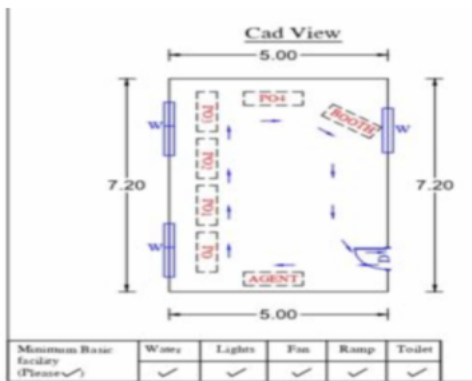

Polling Station Front View

Polling Station Building Front View

Polling Station Front View

Cad View

Key MAP View

சட்டமன்றத் தொகுதியின் எண் மற்றும் பெயர் : 218-கோவில்பட்டி பிரிவு எண் மற்றும் பெயர் 1-கோவில்பட்டி (ந), தங்கம்மாள் கோவில் தெரு வார்டு 18