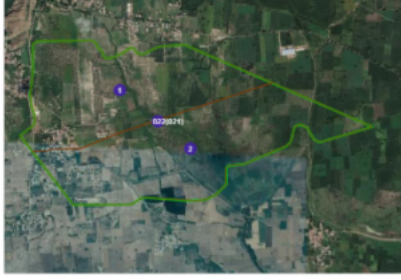

Nazri Naksha