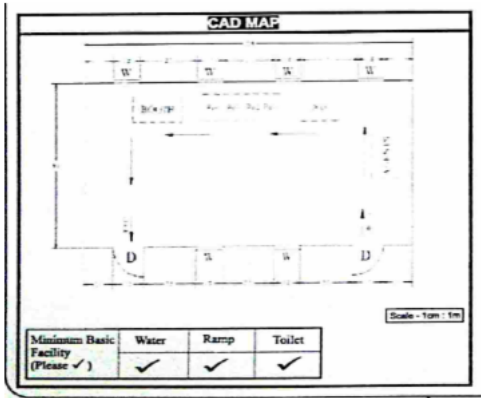

Google Map View

Polling Station Building Front View

Polling Station Front View

Cad View

Key MAP View

1 பெயர் : மாரியம்மாள் கணவர் பெயர்: இசக்கிமுத்து வீட்டு எண் : 1 வயது : 74 பாலினம் : பெண்	RMM0251132 Photo is available	2 பெயர் : சண்முகம் கணவர் பெயர்: முனியப்பன் செட்டியார் வீட்டு எண் : 1 வயது : 70 பாலினம் : பெண்	RMM1410133 Photo is available	3 பெயர் : காளியம்மாள் கணவர் பெயர்: இராமசாமி வீட்டு எண் : 1 வயது : 65 பாலினம் : பெண்	RMM1410125 Photo is available
4 பெயர் : மாரீஸ்வரி கணவர் பெயர்: பாண்டி வீட்டு எண் : 1 வயது : 47 பாலினம் : பெண்	RMM0806778 Photo is available	5 பெயர் : முருகலெட்சுமி கணவர் பெயர்: லட்சுமணன் வீட்டு எண் : 1 வயது : 46 பாலினம் : பெண்	RMM0251249 Photo is available	6 பெயர் : அங்கயற்கன்னி கணவர் பெயர்: மாடசாமி வீட்டு எண் : 1 வயது : 45 பாலினம் : பெண்	RMM0251199 Photo is available
7 பெயர் : கருப்பசாமி தந்தை பெயர்: அங்கையர்கனி வீட்டு எண் : 1 வயது : 40 பாலினம் : ஆண்	RMM0806596 Photo is available	8 பெயர் : வீரலட்சுமி கணவர் பெயர்: சேர்மக்கண்ணன் வீட்டு எண் : 1 வயது : 39 பாலினம் : பெண்	RMM0806505 Photo is available	9 பெயர் : முத்துலட்சுமி கணவர் பெயர்: கைலாச மாரிமுத்து வீட்டு எண் : 1 வயது : 37 பாலினம் : பெண்	RMM0806612 Photo is available
10 பெயர் : கற்பக சுந்தரி கணவர் பெயர்: மணிகண்டன் வீட்டு எண் : 1 வயது : 37 பாலினம் : பெண்	RMM0806539 Photo is available	11 பெயர் : பொன்னுசிவா கணவர் பெயர்: வீரபாண்டியன் வீட்டு எண் : 1 வயது : 37 பாலினம் : பெண்	RMM1066307 Photo is available	12 பெயர் : அப்துல்லா தந்தை பெயர்: சக்தி வேல் வீட்டு எண் : 1 வயது : 34 பாலினம் : ஆண்	RMM0806471 Photo is available
13 பெயர் : மணிமேகலை பி கணவர் பெயர்: பிரேம்குமார் வீட்டு எண் : 1 வயது : 33 பாலினம் : பெண்	RMM1265875 Photo is available	14 பெயர் : மகேஸ்வரி து தந்தை பெயர்: துரைப்பாண்டியன் வீட்டு எண் : 1 வயது : 32 பாலினம் : பெண்	RMM1265982 Photo is available	15 பெயர் : பிரேம குமார் தந்தை பெயர்: பாலசுப்பிரமணியன் வீட்டு எண் : 1 வயது : 32 பாலினம் : ஆண்	RMM0806711 Photo is available
16 பெயர் : சரவணக்குமார் தந்தை பெயர்: சுப்பிரமணியன் வீட்டு எண் : 1 வயது : 32 பாலினம் : ஆண்	RMM0806513 Photo is available	17 பெயர் : சிவக்குமார் தந்தை பெயர்: முருகன் வீட்டு எண் : 1 வயது : 32 பாலினம் : ஆண்	RMM0806687 Photo is available	18 பெயர் : துக்கராஜ் தந்தை பெயர்: தங்கராஜ் வீட்டு எண் : 1 வயது : 32 பாலினம் : ஆண்	RMM0806646 Photo is available
# 19 பெயர் : வீரசெல்வம் ஆ தந்தை பெயர்: ஆறுமுகம் வீட்டு எண் : 1 வயது : 31 பாலினம் : ஆண்	RMM0806562 Photo is available	20 பெயர் : பாப்பா கணவர் பெயர்: பாலராஜ் வீட்டு எண் : 1-1 வயது : 63 பாலினம் : பெண்	RMM1410281 Photo is available	21 பெயர் : மாடசாமி தந்தை பெயர்: குருசாமி வீட்டு எண் : 1-1 வயது : 30 பாலினம் : ஆண்	RMM0939421 Photo is available
22 பெயர் : பால்ராஜ் தந்தை பெயர்: பரமசிவன் வீட்டு எண் : 1-1A வயது : 71 பாலினம் : ஆண்	RMM1410141 Photo is available	23 பெயர் : தமிழ்செல்வி கணவர் பெயர்: கணேசன் வீட்டு எண் : 1-1C வயது : 35 பாலினம் : பெண்	RMM1410042 Photo is available	24 பெயர் : மாரீஸ்வரி கணவர் பெயர்: லட்சுமணபாண்டி வீட்டு எண் : 1-1C வயது : 29 பாலினம் : பெண்	RMM1265933 Photo is available
25 பெயர் : லட்சுமணப்பாண்டி தந்தை பெயர்: செல்லப்பா வீட்டு எண் : 1-1c1 வயது : 35 பாலினம் : ஆண்	RMM1227628 Photo is available	26 பெயர் : சரஸ்வதி கணவர் பெயர்: செல்லப்பாச்சாரி வீட்டு எண் : 1-1F-1-1c வயது : 59 பாலினம் : பெண்	RMM2105757 Photo is available	27 பெயர் : சீதாலக்ஷ்மி கணவர் பெயர்: சின்னசாமி வீட்டு எண் : 1-3A வயது : 85 பாலினம் : பெண்	RMM0612754 Photo is available
28 பெயர் : மணிகண்டன் தந்தை பெயர்: அழகர் வீட்டு எண் : 1-3A வயது : 40 பாலினம் : ஆண்	RMM0250761 Photo is available	29 பெயர் : வளர்மதி கணவர் பெயர்: மணிகண்டன் வீட்டு எண் : 1-3A வயது : 38 பாலினம் : பெண்	RMM0250779 Photo is available	30 பெயர் : முர்த்தி தந்தை பெயர்: போஸ் வீட்டு எண் : 1-3B வயது : 33 பாலினம் : ஆண்	RMM0612697 Photo is available