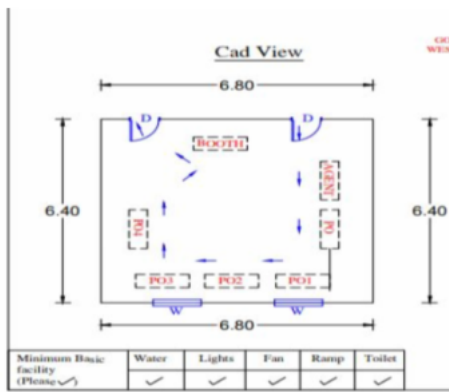

Google Map View

Polling Station Building Front View

Polling Station Front View

Polling Station Building Front View

Polling Station Front View

Cad View

Key MAP View

சட்டமன்றத் தொகுதியின் எண் மற்றும் பெயர் : 218-கோவில்பட்டி பிரிவு எண் மற்றும் பெயர் 1-கோவில்பட்டி (ந), செக்கடித் தெரு3 வார்டு19