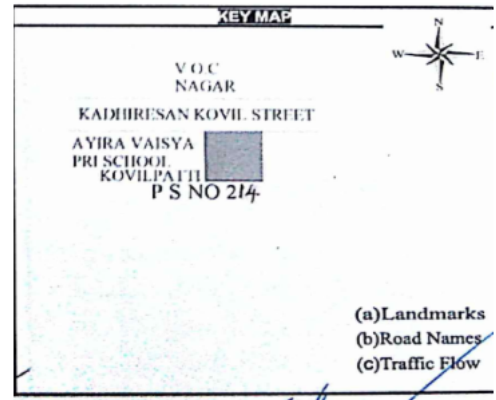

Key MAP View