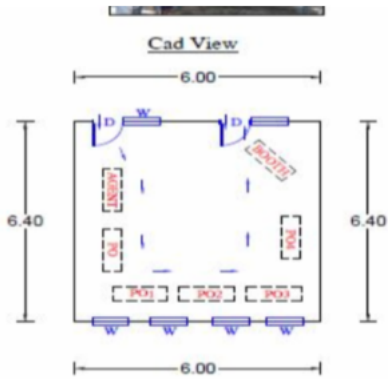

Google Map View

Polling Station Building Front View

Polling Station Building Front View

Polling Station Front View

Polling Station Front View

Cad View

Key MAP View

1 பெயர் : பொன்னுராணி இதரர் பெயர் : -- வீட்டு எண் : 1 வயது : 68 பாலினம் : பெண் Photo is available	RMM0338780	2 பெயர் : வேலுச்சாமி தந்தை பெயர்: காளியப்பநாடார் வீட்டு எண் : 1 வயது : 65 பாலினம் : ஆண் Photo is available	RMM0459248	3 பெயர் : அழகு முனியம்மாள் கணவர் பெயர்: வேலுச்சாமி வீட்டு எண் : 1 வயது : 58 பாலினம் : பெண் Photo is available	RMM0459263
4 பெயர் : லெட்சுமி கணவர் பெயர்: கணேசன் வீட்டு எண் : 1 வயது : 47 பாலினம் : பெண் Photo is available	RMM0459321	5 பெயர் : ஹரிபாலகிருஷ்ணன் தந்தை பெயர்: முருகேசன் வீட்டு எண் : 1 வயது : 47 பாலினம் : ஆண் Photo is available	RMM0459149	6 பெயர் : கீதா இதரர் பெயர்: -- வீட்டு எண் : 1 வயது : 35 பாலினம் : பெண் Photo is available	RMM0338756
7 பெயர் : ஞானபிரகாசம் தந்தை பெயர்: அந்தோனிசாமி வீட்டு எண் : 1/79 வயது : 47 பாலினம் : ஆண் Photo is available	RMM2237089	8 பெயர் : மாலினி தந்தை பெயர்: ரவிச்சந்திரன் வீட்டு எண் : 1A1 வயது : 27 பாலினம் : பெண் Photo is available	RMM1473164	9 பெயர் : மரியா அந்தோனி ரோக் தந்தை பெயர்: வியாகபராஜ் வீட்டு எண் : 2/35 வயது : 25 பாலினம் : பெண் Photo is available	RMM2317675
10 பெயர் : சக்திவேல் தந்தை பெயர்: பாலசுப்பிரமணியன் வீட்டு எண் : 3-1 வயது : 35 பாலினம் : ஆண் Photo is available	RMM0457119	11 பெயர் : ஜெயபாரதி கணவர் பெயர்: சேதுராஜ் வீட்டு எண் : 3D வயது : 57 பாலினம் : பெண் Photo is available	RMM1107887	12 பெயர் : ஜெயலட்சுமி கணவர் பெயர்: வேல்பாண்டி வீட்டு எண் : 4e வயது : 54 பாலினம் : பெண் Photo is available	RMM0579151
13 பெயர் : ரோஷினி ம தந்தை பெயர்: மகாராஜா வீட்டு எண் : 6/1384,அன்னை தெரசா நகர் வயது : 22 பாலினம் : பெண் Photo is available	RMM2554640	14 பெயர் : பிரேம்குமார் தந்தை பெயர்: பரமசிவம் வீட்டு எண் : 8A-1 வயது : 36 பாலினம் : ஆண் Photo is available	RMM0456954	15 பெயர் : கார்த்திக தங்கராஜ் கணவர் பெயர்: கணேஷ் குமார் வீட்டு எண் : 9 வயது : 23 பாலினம் : பெண் Photo is available	RMM2576007
16 பெயர் : நடராஜன் தந்தை பெயர்: குருநாதன் வீட்டு எண் : 9A2 வயது : 44 பாலினம் : ஆண் Photo is available	RMM1107895	17 பெயர் : முத்துமாரி கணவர் பெயர்: குருநாதன் வீட்டு எண் : 9A-2 வயது : 57 பாலினம் : பெண் Photo is available	RMM1107911	18 பெயர் : கல்பனா கணவர் பெயர்: குருநாதன் வீட்டு எண் : 9A-2 வயது : 42 பாலினம் : பெண் Photo is available	RMM1107929
19 பெயர் : காளீஸ்வரி கணவர் பெயர்: குருநாதன் வீட்டு எண் : 9A-2 வயது : 39 பாலினம் : பெண் Photo is available	RMM1107937	20 பெயர் : சென்பகவல்லி கணவர் பெயர்: குருநாதன் வீட்டு எண் : 9A-2 வயது : 35 பாலினம் : பெண் Photo is available	RMM1107945	21 பெயர் : சங்கர் ச நாராயணன் தந்தை பெயர்: சங்கையா வீட்டு எண் : 9B4 வயது : 62 பாலினம் : ஆண் Photo is available	RMM0121582
22 பெயர் : அருணாசலம் தந்தை பெயர்: பழனிவேல்முருகன் வீட்டு எண் : 12/13 வயது : 43 பாலினம் : ஆண் Photo is available	RMM1117795	23 பெயர் : சென்பகவள்ளி தந்தை பெயர்: ஆறுமுகம் வீட்டு எண் : 12/14 எ-1 வயது : 25 பாலினம் : பெண் Photo is available	RMM2373645	24 பெயர் : துரை பத்மநாபன் தந்தை பெயர்: நம்மாழ்வார் வீட்டு எண் : 12/30 வயது : 46 பாலினம் : ஆண் Photo is available	RMM1112887
25 பெயர் : மீனாட்சி தந்தை பெயர்: பாண்டிகேசவன் வீட்டு எண் : 12B வயது : 27 பாலினம் : பெண் Photo is available	RMM1582212	26 பெயர் : ரம்யா தந்தை பெயர்: கிருஷ்ணமூர்த்தி வீட்டு எண் : 12B-1A வயது : 40 பாலினம் : பெண் Photo is available	RMM0743138	27 பெயர் : ராஜேஷ்கண்ணன் இதரர் பெயர்: நவீனா வீட்டு எண் : 12/பி1/ஏ1,டி1 வயது : 52 பாலினம் : ஆண் Photo is available	RMM2482339
28 பெயர் : நவீனா கணவர் பெயர்: ராஜேஷ்கண்ணன் வீட்டு எண் : 12/பி1/ஏ1,டி1 வயது : 44 பாலினம் : பெண் Photo is available	RMM2482289	29 பெயர் : தேவதர்ஷினி தந்தை பெயர்: ராஜேஷ்கண்ணன் வீட்டு எண் : 12/பி1/ஏ1டி1 வயது : 22 பாலினம் : பெண் Photo is available	RMM2460178	30 பெயர் : மதுபாஷினி தந்தை பெயர்: ராஜேஷ்கண்ணன் வீட்டு எண் : 12/பி1/ஏ1டி1 வயது : 19 பாலினம் : பெண் Photo is available	RMM2604015