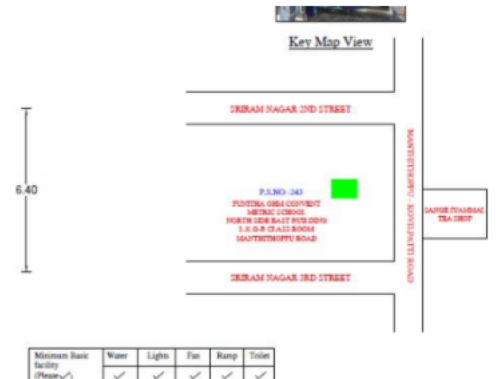

Google Map View

Polling Station Building Front View

Polling Station Building Front View

Polling Station Front View

Polling Station Front View

Cad View

Key MAP View

1 பெயர் : பொன்னுராணி இதரர் பெயர் : -- வீட்டு எண் : 1 வயது : 68 பாலினம் : பெண் Photo is available	RMM0338780	2 பெயர் : வேலுச்சாமி தந்தை பெயர்: காளியப்பநாடார் வீட்டு எண் : 1 வயது : 65 பாலினம் : ஆண் Photo is available	RMM0459248	3 பெயர் : அழகு முனியம்மாள் கணவர் பெயர்: வேலுச்சாமி வீட்டு எண் : 1 வயது : 58 பாலினம் : பெண் Photo is available	RMM0459263
4 பெயர் : லெட்சுமி கணவர் பெயர்: கணேசன் வீட்டு எண் : 1 வயது : 47 பாலினம் : பெண் Photo is available	RMM0459321	5 பெயர் : ஹரிபாலகிருஷ்ணன் தந்தை பெயர்: முருகேசன் வீட்டு எண் : 1 வயது : 47 பாலினம் : ஆண் Photo is available	RMM0459149	6 பெயர் : கீதா இதரர் பெயர்: -- வீட்டு எண் : 1 வயது : 35 பாலினம் : பெண் Photo is available	RMM0338756
7 பெயர் : ஞானபிரகாசம் தந்தை பெயர்: அந்தோனிசாமி வீட்டு எண் : 1/79 வயது : 47 பாலினம் : ஆண் Photo is available	RMM2237089	8 பெயர் : மாலினி தந்தை பெயர்: ரவிச்சந்திரன் வீட்டு எண் : 1A1 வயது : 27 பாலினம் : பெண் Photo is available	RMM1473164	9 பெயர் : மரியா அந்தோனி ரோக் தந்தை பெயர்: வியாகபராஜ் வீட்டு எண் : 2/35 வயது : 25 பாலினம் : பெண் Photo is available	RMM2317675
10 பெயர் : சக்திவேல் தந்தை பெயர்: பாலசுப்பிரமணியன் வீட்டு எண் : 3-1 வயது : 35 பாலினம் : ஆண் Photo is available	RMM0457119	11 பெயர் : ஜெயபாரதி கணவர் பெயர்: சேதுராஜ் வீட்டு எண் : 3D வயது : 57 பாலினம் : பெண் Photo is available	RMM1107887	12 பெயர் : ஜெயலட்சுமி கணவர் பெயர்: வேல்பாண்டி வீட்டு எண் : 4e வயது : 54 பாலினம் : பெண் Photo is available	RMM0579151
13 பெயர் : ரோஷினி ம தந்தை பெயர்: மகாராஜா வீட்டு எண் : 6/1384,அன்னை தெரசா நகர் வயது : 22 பாலினம் : பெண் Photo is available	RMM2554640	14 பெயர் : பிரேம்குமார் தந்தை பெயர்: பரமசிவம் வீட்டு எண் : 8A-1 வயது : 36 பாலினம் : ஆண் Photo is available	RMM0456954	15 பெயர் : கார்த்திக தங்கராஜ் கணவர் பெயர்: கணேஷ் குமார் வீட்டு எண் : 9 வயது : 23 பாலினம் : பெண் Photo is available	RMM2576007
16 பெயர் : நடராஜன் தந்தை பெயர்: குருநாதன் வீட்டு எண் : 9A2 வயது : 44 பாலினம் : ஆண் Photo is available	RMM1107895	17 பெயர் : முத்துமாரி கணவர் பெயர்: குருநாதன் வீட்டு எண் : 9A-2 வயது : 57 பாலினம் : பெண் Photo is available	RMM1107911	18 பெயர் : கல்பனா கணவர் பெயர்: குருநாதன் வீட்டு எண் : 9A-2 வயது : 42 பாலினம் : பெண் Photo is available	RMM1107929
19 பெயர் : காளீஸ்வரி கணவர் பெயர்: குருநாதன் வீட்டு எண் : 9A-2 வயது : 39 பாலினம் : பெண் Photo is available	RMM1107937	20 பெயர் : சென்பகவல்லி கணவர் பெயர்: குருநாதன் வீட்டு எண் : 9A-2 வயது : 35 பாலினம் : பெண் Photo is available	RMM1107945	21 பெயர் : சங்கர் ச நாராயணன் தந்தை பெயர்: சங்கையா வீட்டு எண் : 9B4 வயது : 62 பாலினம் : ஆண் Photo is available	RMM0121582
22 பெயர் : அருணாசலம் தந்தை பெயர்: பழனிவேல்முருகன் வீட்டு எண் : 12/13 வயது : 43 பாலினம் : ஆண் Photo is available	RMM1117795	23 பெயர் : சென்பகவள்ளி தந்தை பெயர்: ஆறுமுகம் வீட்டு எண் : 12/14 எ-1 வயது : 25 பாலினம் : பெண் Photo is available	RMM2373645	24 பெயர் : துரை பத்மநாபன் தந்தை பெயர்: நம்மாழ்வார் வீட்டு எண் : 12/30 வயது : 46 பாலினம் : ஆண் Photo is available	RMM1112887
25 பெயர் : மீனாட்சி தந்தை பெயர்: பாண்டிகேசவன் வீட்டு எண் : 12B வயது : 27 பாலினம் : பெண் Photo is available	RMM1582212	26 பெயர் : ரம்யா தந்தை பெயர்: கிருஷ்ணமூர்த்தி வீட்டு எண் : 12B-1A வயது : 40 பாலினம் : பெண் Photo is available	RMM0743138	27 பெயர் : ராஜேஷ்கண்ணன் இதரர் பெயர்: நவீனா வீட்டு எண் : 12/பி1/ஏ1,டி1 வயது : 52 பாலினம் : ஆண் Photo is available	RMM2482339
28 பெயர் : நவீனா கணவர் பெயர்: ராஜேஷ்கண்ணன் வீட்டு எண் : 12/பி1/ஏ1,டி1 வயது : 44 பாலினம் : பெண் Photo is available	RMM2482289	29 பெயர் : தேவதர்ஷினி தந்தை பெயர்: ராஜேஷ்கண்ணன் வீட்டு எண் : 12/பி1/ஏ1டி1 வயது : 22 பாலினம் : பெண் Photo is available	RMM2460178	30 பெயர் : மதுபாஷினி தந்தை பெயர்: ராஜேஷ்கண்ணன் வீட்டு எண் : 12/பி1/ஏ1டி1 வயது : 19 பாலினம் : பெண் Photo is available	RMM2604015