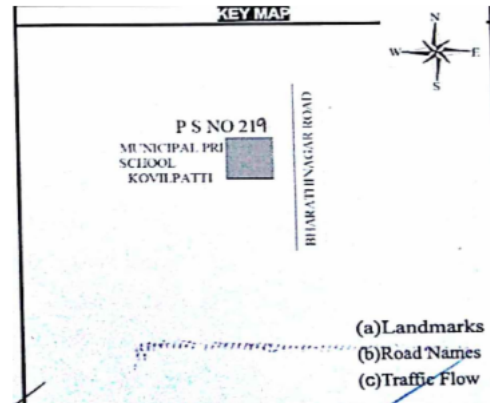

Key MAP View