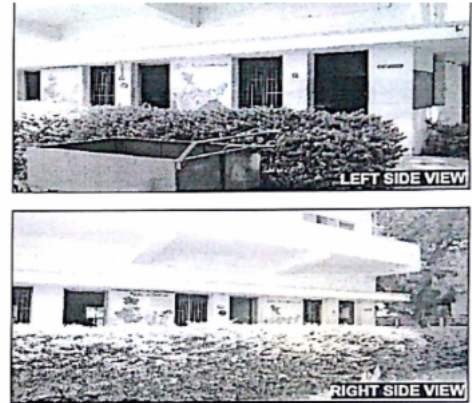

Google Map View

Polling Station Building Front View

Polling Station Front View

Cad View

Key MAP View

1 பெயர் : ராஜ்குமார் தந்தை பெயர்: சண்முகம் வீட்டு எண் : 1 வயது : 56 பாலினம் : ஆண் Photo is available	RMM0579755	2 பெயர் : செண்பகவல்லி ஆ ஆறுமுகச்சாமி கணவர் பெயர்: ஆறுமுகச்சாமி வீட்டு எண் : 1 வயது : 49 பாலினம் : பெண் Photo is available	RMM2587780	3 பெயர் : சண்முகநித்தியா தந்தை பெயர்: ராஜ்குமார் வீட்டு எண் : 1 வயது : 44 பாலினம் : பெண் Photo is available	RMM0579763
4 பெயர் : மாரியம்மாள் கணவர் பெயர்: ஜெயக்குமார் வீட்டு எண் : 1 வயது : 40 பாலினம் : பெண் Photo is available	RMM0743575	5 பெயர் : மகேஸ்வரி தந்தை பெயர்: மாடசாமி வீட்டு எண் : 1 வயது : 32 பாலினம் : பெண் Photo is available	RMM0743500	6 பெயர் : குருவம்மாள் தந்தை பெயர்: மாடசாமி வீட்டு எண் : 1 வயது : 27 பாலினம் : பெண் Photo is available	RMM1423748
7 பெயர் : மாடசாமி தந்தை பெயர்: குட்டியம்மாள் வீட்டு எண் : 1 வயது : 27 பாலினம் : ஆண் Photo is available	RMM1423292	8 பெயர் : கார்த்திகேயன் தந்தை பெயர்: திருநாவுக்கரசு வீட்டு எண் : 1-5C வயது : 28 பாலினம் : ஆண் Photo is available	RMM1347327	9 பெயர் : உமாமகேஸ்வரி தந்தை பெயர்: மாரியப்பன் வீட்டு எண் : 1-31A வயது : 41 பாலினம் : பெண் Photo is available	RMM0539635
10 பெயர் : கவி அரசன் செ தந்தை பெயர்: செந்தில் குமார் ஆ வீட்டு எண் : 1ஏ வயது : 26 பாலினம் : ஆண் Photo is available	RMM2630879	11 பெயர் : காளிதாஸ் கவின் தாயின் பெயர்: செல்வ அருண் .ஸ் அருண் வீட்டு எண் : 1/ஏ வயது : 19 பாலினம் : ஆண் Photo is available	RMM2586196	12 பெயர் : தாஸ் தந்தை பெயர்: சாமிக்கண்ணு வீட்டு எண் : 1-ஸி-1 வயது : 71 பாலினம் : ஆண் Photo is available	DBL4819652
13 பெயர் : சமுத்திரக்கனி கணவர் பெயர்: தாஸ் வீட்டு எண் : 1-ஸி-1 வயது : 58 பாலினம் : பெண் Photo is available	DBL4819660	14 பெயர் : கெங்குமுத்து தந்தை பெயர்: பரமேஸ்வரன் வீட்டு எண் : 1-ஈ-8 வயது : 35 பாலினம் : ஆண் Photo is available	RMM0461012	15 பெயர் : காட்டுராஜா தந்தை பெயர்: வெள்ளையன் வீட்டு எண் : 1D2 வயது : 54 பாலினம் : ஆண் Photo is available	RMM0539403
16 பெயர் : அஞ்சலகை தேவி கணவர் பெயர்: காட்டுராஜா வீட்டு எண் : 1D2 வயது : 51 பாலினம் : பெண் Photo is available	RMM0539478	17 பெயர் : பேச்சியம்மாள் கணவர் பெயர்: சண்முகசுந்தரம் வீட்டு எண் : 2 வயது : 63 பாலினம் : பெண் Photo is available	RMM2300416	18 பெயர் : பிலிப்ஸ் தேவ குமார் தந்தை பெயர்: அம்பிகாவதி வீட்டு எண் : 2 வயது : 49 பாலினம் : ஆண் Photo is available	RMM0891143
19 பெயர் : தோஷ்பா அனட் கணவர் பெயர்: பிலிப்ஸ் தேவ குமார் வீட்டு எண் : 2 வயது : 48 பாலினம் : பெண் Photo is available	RMM0891325	20 பெயர் : வீரபாண்டியன் தந்தை பெயர்: சூடாமணித்தேவர் வீட்டு எண் : 2 வயது : 45 பாலினம் : ஆண் Photo is available	RMM1244631	21 பெயர் : முத்துராஜ் தந்தை பெயர்: சண்முகசுந்தரம் வீட்டு எண் : 2 வயது : 43 பாலினம் : ஆண் Photo is available	RMM2300432
22 பெயர் : செண்பகராஜ் தந்தை பெயர்: காளை முனியாண்டி வீட்டு எண் : 2 வயது : 34 பாலினம் : ஆண் Photo is available	RMM1394535	23 பெயர் : சீனிவாசன் தந்தை பெயர்: பாக்கியம் வீட்டு எண் : 2 வயது : 31 பாலினம் : ஆண் Photo is available	RMM2300051	24 பெயர் : மாணிக்கம் தந்தை பெயர்: பாக்கியம் வீட்டு எண் : 2 வயது : 30 பாலினம் : ஆண் Photo is available	RMM2299980
25 பெயர் : கற்பகம் தந்தை பெயர்: சோமசுந்தரம் வீட்டு எண் : 2-1 வயது : 35 பாலினம் : பெண் Photo is available	RMM0579409	26 பெயர் : சுப்புத்தாய் கணவர் பெயர்: அழகு வீட்டு எண் : 2-8 வயது : 58 பாலினம் : பெண் Photo is available	RMM1394592	27 பெயர் : அழகு தந்தை பெயர்: அழகு வீட்டு எண் : 2-8 வயது : 41 பாலினம் : ஆண் Photo is available	RMM1394568
28 பெயர் : சதீஷ் தந்தை பெயர்: வேல்சாமி வீட்டு எண் : 2/8 வயது : 23 பாலினம் : ஆண் Photo is available	RMM2353910	29 பெயர் : மாரீஷ்வரன் தந்தை பெயர்: முருகன் வீட்டு எண் : 2/9 ன் வயது : 26 பாலினம் : பெண் Photo is available	RMM1517317	30 பெயர் : பாலமுருகன் தந்தை பெயர்: வேலாயுதம் வீட்டு எண் : 2-A1 வயது : 52 பாலினம் : ஆண் Photo is available	RMM0234732