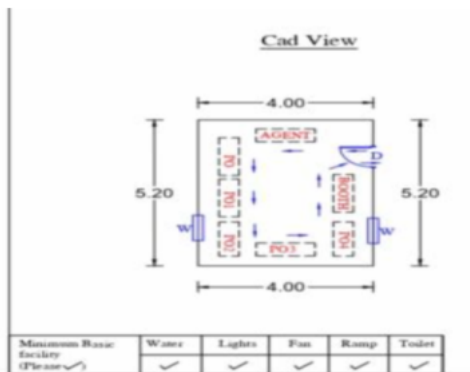

Cad View

Key MAP View