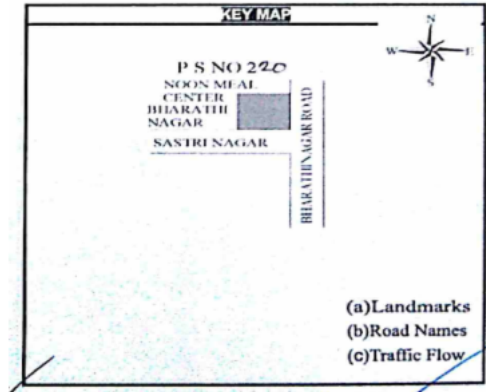

Google Map View

Polling Station Building Front View

Polling Station Front View

Cad View

Key MAP View

சட்டமன்றத் தொகுதியின் எண் மற்றும் பெயர் : 218-கோவில்பட்டி பிரிவு எண் மற்றும் பெயர் 1-கோவில்பட்டி (ந), பாரதி நகர் மேட்டுத் தெரு 3 வார்டு 30