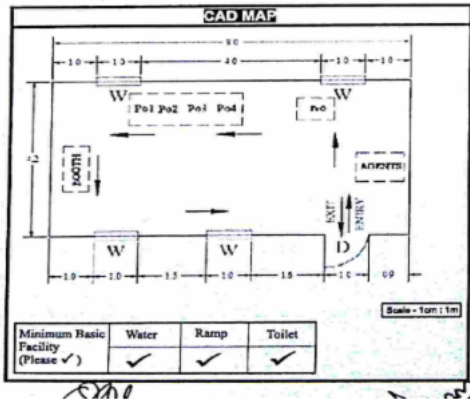

Google Map View

Polling Station Building Front View

Polling Station Front View

Cad View

Key MAP View

சட்டமன்றத் தொகுதியின் எண் மற்றும் பெயர் : 218-கோவில்பட்டி பிரிவு எண் மற்றும் பெயர் 1-கோவில்பட்டி (ந), பாரதி நகர் மேட்டுத் தெரு 3 வார்டு 30