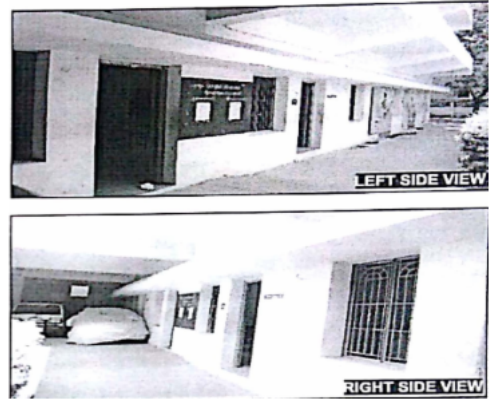

Google Map View

Polling Station Building Front View

Polling Station Front View

Cad View

Key MAP View

சட்டமன்றத் தொகுதியின் எண் மற்றும் பெயர் : 218-கோவில்பட்டி பிரிவு எண் மற்றும் பெயர் 1-கோவில்பட்டி (ந), பாரதி நகர் மேட்டுத் தெரு 3 வார்டு 30