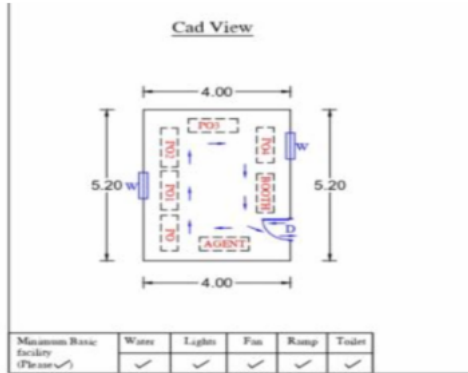

Cad View

Key MAP View