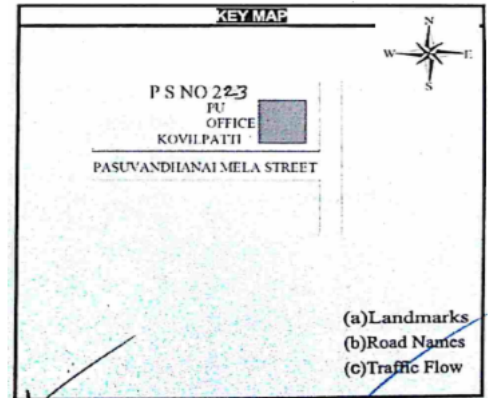

Cad View

Key MAP View