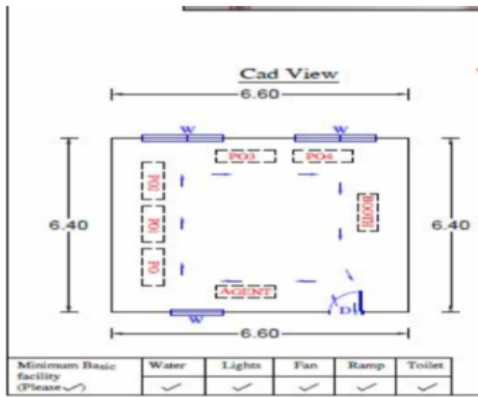

Google Map View

Polling Station Building Front View

Polling Station Front View

Polling Station Building Front View

Polling Station Front View

Cad View

Key MAP View

சட்டமன்றத் தொகுதியின் எண் மற்றும் பெயர் : 218-கோவில்பட்டி பிரிவு எண் மற்றும் பெயர் 1-கோவில்பட்டி (ந), பசுவந்தனை ரோடு மேல்பக்க தெரு 1