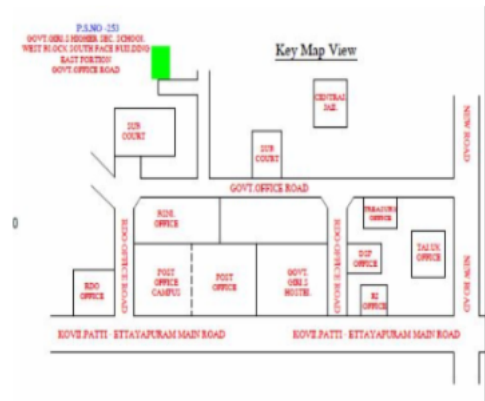

Cad View

Key MAP View