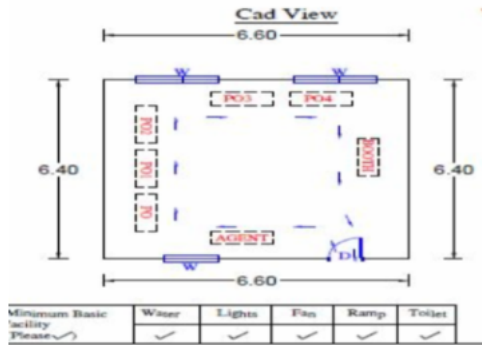

Cad View

Key MAP View