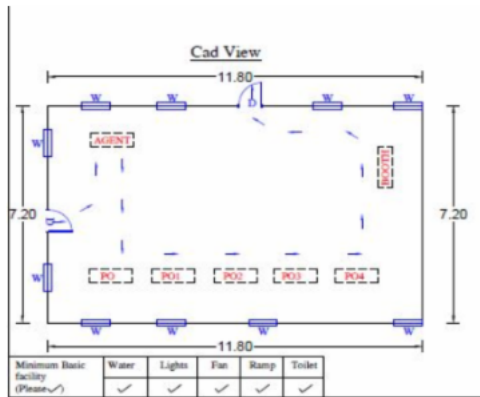

Cad View

Key MAP View