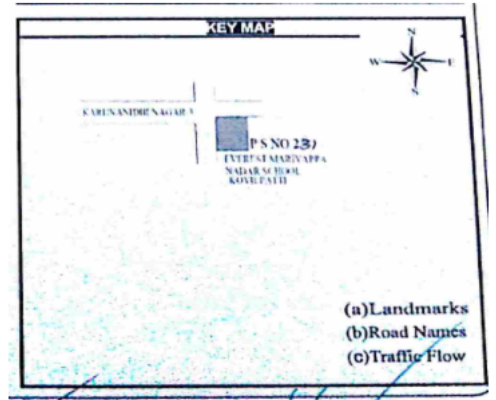

Google Map View

Polling Station Building Front View

Polling Station Front View

Cad View

Key MAP View

சட்டமன்றத் தொகுதியின் எண் மற்றும் பெயர் : 218-கோவில்பட்டி  
பிரிவு எண் மற்றும் பெயர் 1-கோவில்பட்டி (ந), சுப்பிரமணியபுரம் 4வது தெரு