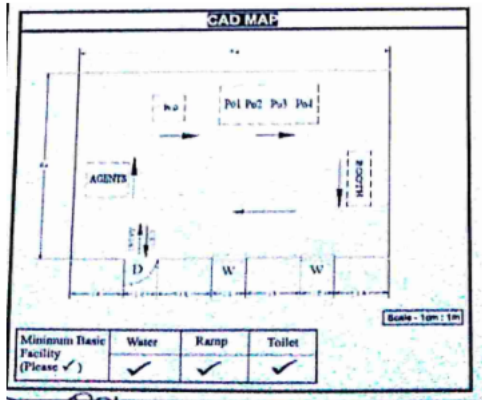

Google Map View

Polling Station Building Front View

Polling Station Front View

Cad View

Key MAP View

சட்டமன்றத் தொகுதியின் எண் மற்றும் பெயர் : 218-கோவில்பட்டி  
பிரிவு எண் மற்றும் பெயர் 1-கோவில்பட்டி (ந), சுப்பிரமணியபுரம் 4வது தெரு