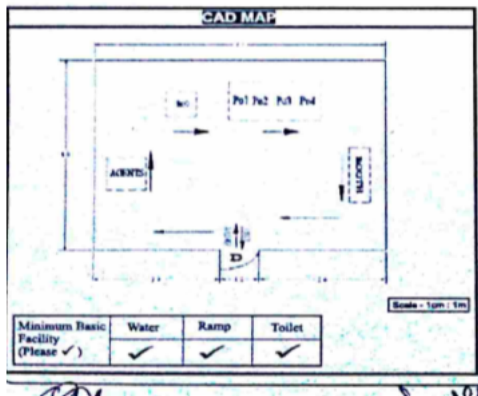

Google Map View

Polling Station Building Front View

Polling Station Front View

Cad View

Key MAP View

சட்டமன்றத் தொகுதியின் எண் மற்றும் பெயர் : 218-கோவில்பட்டி பிரிவு எண் மற்றும் பெயர் 1-கோவில்பட்டி (ந), கருணாநிதி நகர் 1வது தெரு