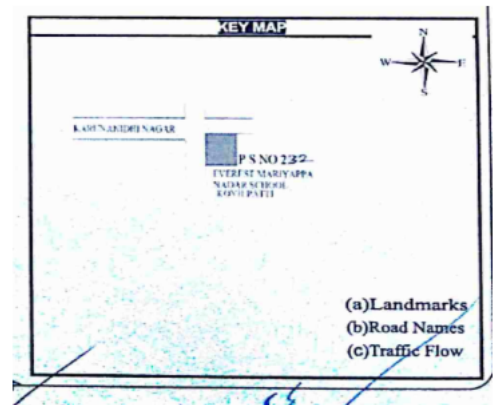

Google Map View

Polling Station Building Front View

Polling Station Front View

Cad View

Key MAP View

சட்டமன்றத் தொகுதியின் எண் மற்றும் பெயர் : 218-கோவில்பட்டி பிரிவு எண் மற்றும் பெயர் 1-கோவில்பட்டி (ந), கருணாநிதி நகர் 1வது தெரு