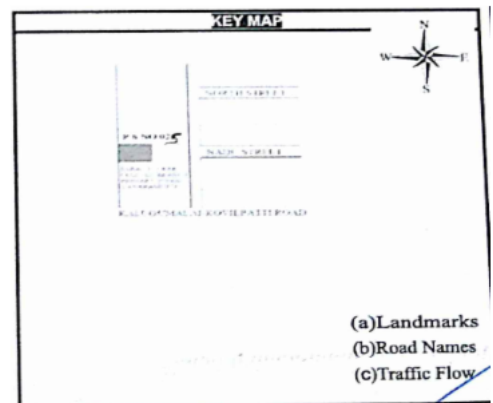

Key MAP View