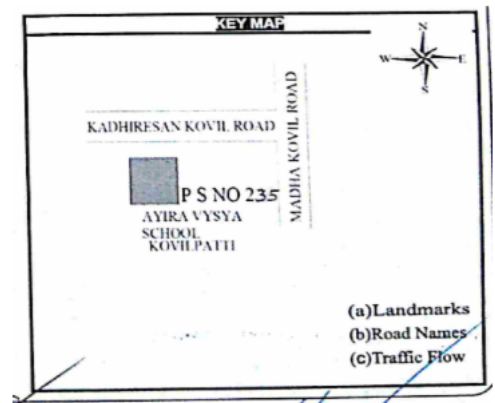

Key MAP View