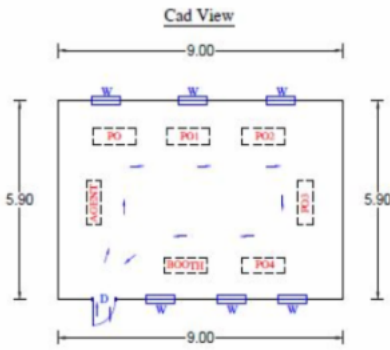

Google Map View

Polling Station Building Front View

Polling Station Front View

Polling Station Building Front View

Polling Station Front View

Cad View

Key MAP View

சட்டமன்றத் தொகுதியின் எண் மற்றும் பெயர் : 218-கோவில்பட்டி பிரிவு எண் மற்றும் பெயர் 1-கோவில்பட்டி (ந), கதிர்சென் கோவிலரோடு