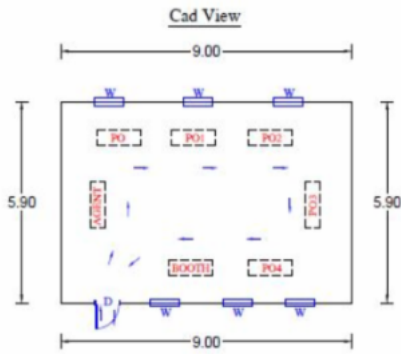

Google Map View

Polling Station Building Front View

Polling Station Front View

Polling Station Building Front View

Polling Station Front View

Cad View

Key MAP View

1 பெயர் : சின்னகிருஷ்ணன் தந்தை பெயர்: மாரியப்பன் வீட்டு எண் : 88 வயது : 60 பாலினம் : ஆண்	RMM0757419	Photo is available	2 பெயர் : பேச்சியம்மாள் தந்தை பெயர்: சின்னகிருஷ்ணன் வீட்டு எண் : 88 வயது : 51 பாலினம் : பெண்	RMM0757427	Photo is available	3 பெயர் : விஜயலட்சுமி தந்தை பெயர்: செந்தில்குமார் வீட்டு எண் : 88 வயது : 37 பாலினம் : பெண்	RMM0758169	Photo is available
4 பெயர் : கருப்பசாமி தந்தை பெயர்: சின்னகிருஷ்ணன் வீட்டு எண் : 88 வயது : 33 பாலினம் : ஆண்	RMM0758821	Photo is available	5 பெயர் : முத்துமாரிசெல்வம் தந்தை பெயர்: தங்கவேல் வீட்டு எண் : 88 வயது : 28 பாலினம் : ஆண்	RMM2418705	Photo is available	6 பெயர் : கற்பகம் தந்தை பெயர்: மாரியப்பன் வீட்டு எண் : 88 வயது : 26 பாலினம் : பெண்	RMM2418697	Photo is available
7 பெயர் : இசக்கிஅம்மாள் தந்தை பெயர்: வர்கீஸ்ராஜா வீட்டு எண் : 88-4இ வயது : 28 பாலினம் : பெண்	RMM2418820	Photo is available	8 பெயர் : ராம்பிரசாத் தந்தை பெயர்: குமார் வீட்டு எண் : 88ஏ வயது : 20 பாலினம் : ஆண்	RMM2455376	Photo is available	9 பெயர் : பொன்னுத்தாய் கணவர் பெயர்: மாரியப்பன் வீட்டு எண் : 88-A1 வயது : 56 பாலினம் : பெண்	RMM0132902	Photo is available
10 பெயர் : பாலாஜி தந்தை பெயர்: கணேசன் வீட்டு எண் : 88A-1 வயது : 30 பாலினம் : ஆண்	RMM1281211	Photo is available	11 பெயர் : சிரஞ்சீவி தந்தை பெயர்: கணேசன் வீட்டு எண் : 88A-1 வயது : 28 பாலினம் : ஆண்	RMM1281229	Photo is available	12 பெயர் : கதிர்சென் தாயின் பெயர்: கீதா வீட்டு எண் : 88A/2 வயது : 34 பாலினம் : ஆண்	RMM0477240	Photo is available
13 பெயர் : விஜயகுமார் தந்தை பெயர்: வேலுத்தேவர் வீட்டு எண் : 89 வயது : 63 பாலினம் : ஆண்	RMM0479311	Photo is available	14 பெயர் : சரோஜா கணவர் பெயர்: விஜயகுமார் வீட்டு எண் : 89 வயது : 61 பாலினம் : பெண்	RMM0479337	Photo is available	15 பெயர் : முருகன் தந்தை பெயர்: பெருமாள் வீட்டு எண் : 89 வயது : 60 பாலினம் : ஆண்	RMM0478875	Photo is available
#2 16 பெயர் : மாரீஸ்வரி முருகன் தந்தை பெயர்: முருகன் வீட்டு எண் : 90-1-a2 வயது : 30 பாலினம் : பெண்	RMM1241801	Photo is available	17 பெயர் : மதன்குமார் தந்தை பெயர்: முருகன் வீட்டு எண் : 90-1-ஏ2 வயது : 28 பாலினம் : ஆண்	RMM2476760	Photo is available	18 பெயர் : திருப்பாவை கணவர் பெயர்: ராஜ் நாராயணன் வீட்டு எண் : 90/2 வயது : 48 பாலினம் : பெண்	RMM2512069	Photo is available
19 பெயர் : ராஜ் நாராயணன் சு தந்தை பெயர்: சுப்பாராஜ் வீட்டு எண் : 90/2 வயது : 48 பாலினம் : ஆண்	RMM2512077	Photo is available	20 பெயர் : பிரவின் ரா தந்தை பெயர்: ராஜ் நாராயணன் வீட்டு எண் : 90/2 வயது : 20 பாலினம் : ஆண்	RMM2512085	Photo is available	S 21 பெயர் : பத்மபிரியா தந்தை பெயர்: முத்துயா வீட்டு எண் : 90A வயது : 31 பாலினம் : பெண்	RMM1041805	Photo is available
22 பெயர் : நவாப் ஜான் தந்தை பெயர்: மருத் தாலுத் வீட்டு எண் : 90-A வயது : 54 பாலினம் : ஆண்	RMM1417153	Photo is available	23 பெயர் : ஷர்மிலி ஃபாத்திமா கணவர் பெயர்: நவாப் ஜான் வீட்டு எண் : 90-A வயது : 50 பாலினம் : பெண்	RMM1417146	Photo is available	24 பெயர் : சந்தண பிரபாவதி கணவர் பெயர்: பாலசுப்பிரமணியன் வீட்டு எண் : 90B வயது : 57 பாலினம் : பெண்	RMM0206490	Photo is available
25 பெயர் : அந்தோணிபரத் -- தந்தை பெயர்: ஜெயராஜ் -- வீட்டு எண் : 90C வயது : 27 பாலினம் : ஆண்	RMM1417179	Photo is available	26 பெயர் : மேரி செளமியா தந்தை பெயர்: ஜெயராஜ் வீட்டு எண் : 90சி வயது : 24 பாலினம் : பெண்	RMM2386589	Photo is available	27 பெயர் : மாரியப்பன் தந்தை பெயர்: சீனி வீட்டு எண் : 92-4 வயது : 54 பாலினம் : ஆண்	RMM0757211	Photo is available
28 பெயர் : பன்னீர்செல்வம் தந்தை பெயர்: பன்னீர்செல்வம் வீட்டு எண் : 92/8 வயது : 28 பாலினம் : ஆண்	RMM2418531	Photo is available	29 பெயர் : மாரியம்மாள் தந்தை பெயர்: முருகன் வீட்டு எண் : 92ஐ வயது : 26 பாலினம் : பெண்	RMM2241511	Photo is available	30 பெயர் : சிவா தந்தை பெயர்: ஜெயராம் வீட்டு எண் : 93 வயது : 23 பாலினம் : ஆண்	RMM2596260	Photo is available