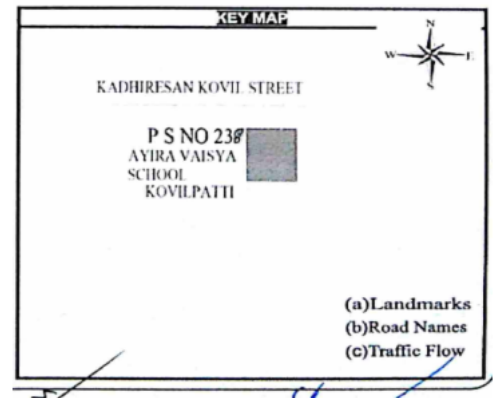

Cad View

Key MAP View