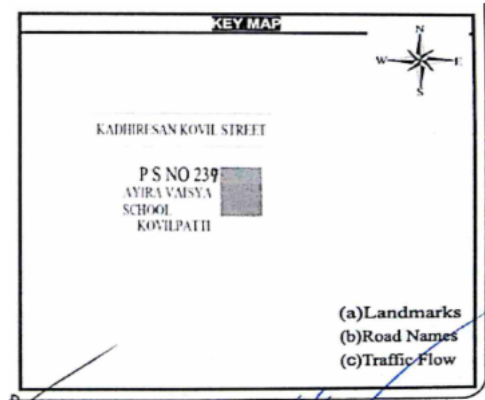

Google Map View

Polling Station Building Front View

Polling Station Front View

Cad View

Key MAP View

சட்டமன்றத் தொகுதியின் எண் மற்றும் பெயர் : 218-கோவில்பட்டி பிரிவு எண் மற்றும் பெயர் 1-கோவில்பட்டி (ந), கதிர்சென் கோவில் தெரு 1