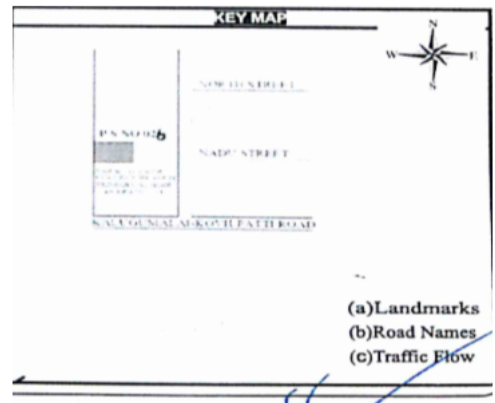

Key MAP View