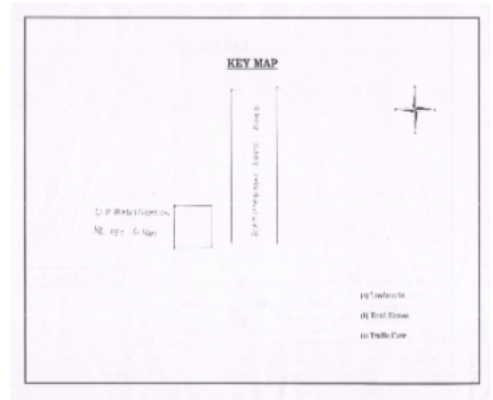

Google Map View

Polling Station Building Front View

Polling Station Front View

Cad View

Key MAP View

1 பெயர் : ருக்குமணி கணவர் பெயர்: திக்குவிஜயன் வீட்டு எண் : 1 வயது : 77 பாலினம் : பெண் Photo is available	RMM1115096	2 பெயர் : தர்மராஜ் தந்தை பெயர்: சிவகாமி வீட்டு எண் : 1 வயது : 70 பாலினம் : ஆண் Photo is available	RMM0762112	3 பெயர் : ஜான்சன் தந்தை பெயர்: பீட்டர் வீட்டு எண் : 1 வயது : 52 பாலினம் : ஆண் Photo is available	RMM0761940
4 பெயர் : காளிதாஸ் தந்தை பெயர்: செந்தூர்பாண்டியன் வீட்டு எண் : 1 வயது : 52 பாலினம் : ஆண் Photo is available	RMM1115195	5 பெயர் : லலிதா கணவர் பெயர்: அருள் வீட்டு எண் : 1 வயது : 51 பாலினம் : பெண் Photo is available	JQH4525929	6 பெயர் : மகேஸ்வரி கணவர் பெயர்: காளிதாஸ் வீட்டு எண் : 1 வயது : 46 பாலினம் : பெண் Photo is available	RMM1114966
7 பெயர் : கிருஷ்ணமமாள் தந்தை பெயர்: திக்குவிஜயன் வீட்டு எண் : 1 வயது : 42 பாலினம் : பெண் Photo is available	RMM1115203	8 பெயர் : கார்த்திக் தந்தை பெயர்: கண்ணன் வீட்டு எண் : 1 வயது : 32 பாலினம் : ஆண் Photo is available	RMM0901785	9 பெயர் : வீரசங்கிலி தந்தை பெயர்: சந்தனபாண்டியன் வீட்டு எண் : 1 வயது : 23 பாலினம் : ஆண் Photo is available	RMM2318806
10 பெயர் : மாரிச்செல்வம் தந்தை பெயர்: பலவேசம் வீட்டு எண் : 1-4-3 வயது : 36 பாலினம் : ஆண் Photo is available	RMM0762443	11 பெயர் : செல்வதுர்கா தந்தை பெயர்: ஜயகோட்ராஜா வீட்டு எண் : 1/52ஏ வயது : 25 பாலினம் : பெண் Photo is available	RMM1624444	12 பெயர் : பூலோகப்பாண்டியன் தந்தை பெயர்: பிரமுத்தேவர் வீட்டு எண் : 1ஏ3 வயது : 59 பாலினம் : ஆண் Photo is available	JQH2344562
13 பெயர் : முத்துராஜ் தந்தை பெயர்: பூலோகப்பாண்டியன் வீட்டு எண் : 1A3 வயது : 30 பாலினம் : ஆண் Photo is available	RMM1044205	14 பெயர் : தம்பித்துரை தந்தை பெயர்: பரமநந்தம் வீட்டு எண் : 1C வயது : 69 பாலினம் : ஆண் Photo is available	RMM0763458	15 பெயர் : ரா .முத்து கமலேஷ் தந்தை பெயர்: அ .ராமமூர்த்தீ வீட்டு எண் : 1ஏச வயது : 25 பாலினம் : ஆண் Photo is available	RMM1598234
16 பெயர் : சின்னத்தாய் கணவர் பெயர்: கருப்பையா வீட்டு எண் : 1J வயது : 72 பாலினம் : பெண் Photo is available	RMM0902197	17 பெயர் : மகேஸ்வரி கணவர் பெயர்: சண்முகசுந்தரம் வீட்டு எண் : 1JA-2 வயது : 54 பாலினம் : பெண் Photo is available	RMM0902213	18 பெயர் : ல்.முத்து லக்ஷ்மி கணவர் பெயர்: எஸ்.லக்ஷ்மண பெருமாள் வீட்டு எண் : 1/ஜேசி /1 வயது : 47 பாலினம் : பெண் Photo is available	RMM1602952
19 பெயர் : ல் .செல்வ லக்ஷ்மி தாயின் பெயர்: எஸ் .லக்ஷ்மணபெருமாள் வீட்டு எண் : 1/ஜேசி /1 வயது : 25 பாலினம் : பெண் Photo is available	RMM1598358	20 பெயர் : வசந்தா கணவர் பெயர்: ராமசாமி வீட்டு எண் : 2 வயது : 66 பாலினம் : பெண் Photo is available	RMM1114792	21 பெயர் : மகாலட்சுமி தந்தை பெயர்: ராமசாமி வீட்டு எண் : 2 வயது : 30 பாலினம் : பெண் Photo is available	RMM1114685
22 பெயர் : சண்முகம் தந்தை பெயர்: சித்திரைவேல் வீட்டு எண் : 2-1 வயது : 79 பாலினம் : ஆண் Photo is available	RMM1216944	23 பெயர் : கு கி குருசாமி தந்தை பெயர்: ஜி கிருஷ்ணன் வீட்டு எண் : 2C வயது : 48 பாலினம் : ஆண் Photo is available	RMM1043652	24 பெயர் : சந்தனமுத்துமாரி கணவர் பெயர்: குருசாமி வீட்டு எண் : 2C1 வயது : 40 பாலினம் : பெண் Photo is available	RMM0135475
25 பெயர் : சுப்பிரமணியம் தந்தை பெயர்: வேலாயுதம் வீட்டு எண் : 3 வயது : 90 பாலினம் : ஆண் Photo is available	JQH1344225	26 பெயர் : பிச்சைக்கனி தந்தை பெயர்: கருப்பையா நாடார் வீட்டு எண் : 3 வயது : 80 பாலினம் : ஆண் Photo is available	JQH1220391	27 பெயர் : காசி மாரியப்பன் தந்தை பெயர்: பிச்சைக்கனி வீட்டு எண் : 3 வயது : 45 பாலினம் : ஆண் Photo is available	JQH1344100
28 பெயர் : செல்வலட்சுமி தந்தை பெயர்: சேர்மச்சாமி வீட்டு எண் : 3 வயது : 35 பாலினம் : பெண் Photo is available	RMM0902205	29 பெயர் : வெங்கடேஷ் தந்தை பெயர்: சேர்மச்சாமி வீட்டு எண் : 3 வயது : 33 பாலினம் : ஆண் Photo is available	RMM0901868	30 பெயர் : ஆறுமுகச்செல்வி கணவர் பெயர்: கருப்பசாமி வீட்டு எண் : 3 வயது : 32 பாலினம் : பெண் Photo is available	RMM1415165