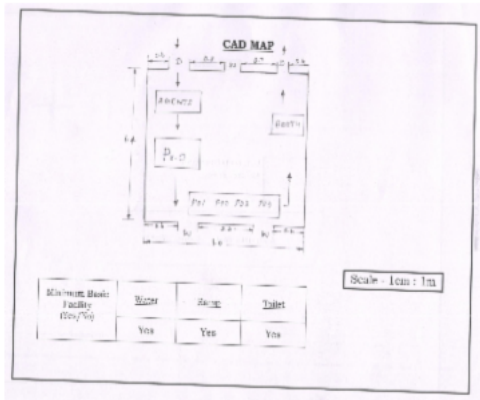

Google Map View

Polling Station Building Front View

Polling Station Front View

Cad View

Key MAP View

1 பெயர் : ருக்குமணி கணவர் பெயர்: திக்குவிஜயன் வீட்டு எண் : 1 வயது : 77 பாலினம் : பெண் Photo is available	RMM1115096	2 பெயர் : தர்மராஜ் தந்தை பெயர்: சிவகாமி வீட்டு எண் : 1 வயது : 70 பாலினம் : ஆண் Photo is available	RMM0762112	3 பெயர் : ஜான்சன் தந்தை பெயர்: பீட்டர் வீட்டு எண் : 1 வயது : 52 பாலினம் : ஆண் Photo is available	RMM0761940
4 பெயர் : காளிதாஸ் தந்தை பெயர்: செந்தூர்பாண்டியன் வீட்டு எண் : 1 வயது : 52 பாலினம் : ஆண் Photo is available	RMM1115195	5 பெயர் : லலிதா கணவர் பெயர்: அருள் வீட்டு எண் : 1 வயது : 51 பாலினம் : பெண் Photo is available	JQH4525929	6 பெயர் : மகேஸ்வரி கணவர் பெயர்: காளிதாஸ் வீட்டு எண் : 1 வயது : 46 பாலினம் : பெண் Photo is available	RMM1114966
7 பெயர் : கிருஷ்ணமமாள் தந்தை பெயர்: திக்குவிஜயன் வீட்டு எண் : 1 வயது : 42 பாலினம் : பெண் Photo is available	RMM1115203	8 பெயர் : கார்த்திக் தந்தை பெயர்: கண்ணன் வீட்டு எண் : 1 வயது : 32 பாலினம் : ஆண் Photo is available	RMM0901785	9 பெயர் : வீரசங்கிலி தந்தை பெயர்: சந்தனபாண்டியன் வீட்டு எண் : 1 வயது : 23 பாலினம் : ஆண் Photo is available	RMM2318806
10 பெயர் : மாரிச்செல்வம் தந்தை பெயர்: பலவேசம் வீட்டு எண் : 1-4-3 வயது : 36 பாலினம் : ஆண் Photo is available	RMM0762443	11 பெயர் : செல்வதுர்கா தந்தை பெயர்: ஜயகோட்ராஜா வீட்டு எண் : 1/52ஏ வயது : 25 பாலினம் : பெண் Photo is available	RMM1624444	12 பெயர் : பூலோகப்பாண்டியன் தந்தை பெயர்: பிரமுத்தேவர் வீட்டு எண் : 1ஏ3 வயது : 59 பாலினம் : ஆண் Photo is available	JQH2344562
13 பெயர் : முத்துராஜ் தந்தை பெயர்: பூலோகப்பாண்டியன் வீட்டு எண் : 1A3 வயது : 30 பாலினம் : ஆண் Photo is available	RMM1044205	14 பெயர் : தம்பித்துரை தந்தை பெயர்: பரமநந்தம் வீட்டு எண் : 1C வயது : 69 பாலினம் : ஆண் Photo is available	RMM0763458	15 பெயர் : ரா .முத்து கமலேஷ் தந்தை பெயர்: அ .ராமமூர்த்தீ வீட்டு எண் : 1ஏச வயது : 25 பாலினம் : ஆண் Photo is available	RMM1598234
16 பெயர் : சின்னத்தாய் கணவர் பெயர்: கருப்பையா வீட்டு எண் : 1J வயது : 72 பாலினம் : பெண் Photo is available	RMM0902197	17 பெயர் : மகேஸ்வரி கணவர் பெயர்: சண்முகசுந்தரம் வீட்டு எண் : 1JA-2 வயது : 54 பாலினம் : பெண் Photo is available	RMM0902213	18 பெயர் : ல்.முத்து லக்ஷ்மி கணவர் பெயர்: எஸ்.லக்ஷ்மண பெருமாள் வீட்டு எண் : 1/ஜேசி /1 வயது : 47 பாலினம் : பெண் Photo is available	RMM1602952
19 பெயர் : ல் .செல்வ லக்ஷ்மி தாயின் பெயர்: எஸ் .லக்ஷ்மணபெருமாள் வீட்டு எண் : 1/ஜேசி /1 வயது : 25 பாலினம் : பெண் Photo is available	RMM1598358	20 பெயர் : வசந்தா கணவர் பெயர்: ராமசாமி வீட்டு எண் : 2 வயது : 66 பாலினம் : பெண் Photo is available	RMM1114792	21 பெயர் : மகாலட்சுமி தந்தை பெயர்: ராமசாமி வீட்டு எண் : 2 வயது : 30 பாலினம் : பெண் Photo is available	RMM1114685
22 பெயர் : சண்முகம் தந்தை பெயர்: சித்திரைவேல் வீட்டு எண் : 2-1 வயது : 79 பாலினம் : ஆண் Photo is available	RMM1216944	23 பெயர் : கு கி குருசாமி தந்தை பெயர்: ஜி கிருஷ்ணன் வீட்டு எண் : 2C வயது : 48 பாலினம் : ஆண் Photo is available	RMM1043652	24 பெயர் : சந்தனமுத்துமாரி கணவர் பெயர்: குருசாமி வீட்டு எண் : 2C1 வயது : 40 பாலினம் : பெண் Photo is available	RMM0135475
25 பெயர் : சுப்பிரமணியம் தந்தை பெயர்: வேலாயுதம் வீட்டு எண் : 3 வயது : 90 பாலினம் : ஆண் Photo is available	JQH1344225	26 பெயர் : பிச்சைக்கனி தந்தை பெயர்: கருப்பையா நாடார் வீட்டு எண் : 3 வயது : 80 பாலினம் : ஆண் Photo is available	JQH1220391	27 பெயர் : காசி மாரியப்பன் தந்தை பெயர்: பிச்சைக்கனி வீட்டு எண் : 3 வயது : 45 பாலினம் : ஆண் Photo is available	JQH1344100
28 பெயர் : செல்வலட்சுமி தந்தை பெயர்: சேர்மச்சாமி வீட்டு எண் : 3 வயது : 35 பாலினம் : பெண் Photo is available	RMM0902205	29 பெயர் : வெங்கடேஷ் தந்தை பெயர்: சேர்மச்சாமி வீட்டு எண் : 3 வயது : 33 பாலினம் : ஆண் Photo is available	RMM0901868	30 பெயர் : ஆறுமுகச்செல்வி கணவர் பெயர்: கருப்பசாமி வீட்டு எண் : 3 வயது : 32 பாலினம் : பெண் Photo is available	RMM1415165