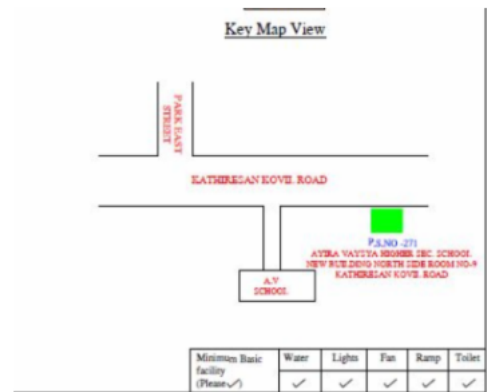

Polling Station Front View

Polling Station Building Front View

Polling Station Front View

Cad View

Key MAP View

1 பெயர் : ராஜகனி கணவர் பெயர் : அய்யப்பநாயக்கர் வீட்டு எண் : 1 வயது : 77 பாலினம் : பெண் Photo is available	RMM0903195	2 பெயர் : வரதராஜன் தந்தை பெயர் : பெருமாள்சாமி வீட்டு எண் : 1 வயது : 71 பாலினம் : ஆண் Photo is available	JQH4440764	3 பெயர் : சுப்பாலட்சுமி கணவர் பெயர் : வரதராஜன் வீட்டு எண் : 1 வயது : 65 பாலினம் : பெண் Photo is available	JQH4440772
4 பெயர் : சுவேந்திரகுமார் தந்தை பெயர் : வெள்ளையன் வீட்டு எண் : 1 வயது : 56 பாலினம் : ஆண் Photo is available	RMM0902700	5 பெயர் : பேச்சியம்மாள் கணவர் பெயர் : சுவேந்திரகுமார் வீட்டு எண் : 1 வயது : 50 பாலினம் : பெண் Photo is available	RMM0902601	6 பெயர் : பிரவின்குமார் தந்தை பெயர் : வரதராஜன் வீட்டு எண் : 1 வயது : 40 பாலினம் : ஆண் Photo is available	JQH4440780
7 பெயர் : ஈஸ்வரன் தந்தை பெயர் : மீனாட்சிசுந்தரம் வீட்டு எண் : 1 வயது : 38 பாலினம் : ஆண் Photo is available	RMM0902627	8 பெயர் : ராஜாபாண்டி தந்தை பெயர் : மீனாட்சிசுந்தரம் வீட்டு எண் : 1 வயது : 37 பாலினம் : ஆண் Photo is available	RMM0484899	9 பெயர் : தனபாரதி தந்தை பெயர் : அந்தோனி வீட்டு எண் : 1 வயது : 34 பாலினம் : பெண் Photo is available	RMM0797720
10 பெயர் : ராஜேஷ் தந்தை பெயர் : மீனாட்சிசுந்தரம் வீட்டு எண் : 1 வயது : 30 பாலினம் : ஆண் Photo is available	RMM0902619	11 பெயர் : பாண்டி தந்தை பெயர் : பெருமாள் வீட்டு எண் : 1/2 வயது : 61 பாலினம் : ஆண் Photo is available	JQH4440871	12 பெயர் : சாந்தி கணவர் பெயர் : பாண்டி வீட்டு எண் : 1/2 வயது : 51 பாலினம் : பெண் Photo is available	JQH1343094
13 பெயர் : முத்துமாரி தந்தை பெயர் : மாரியப்பன் வீட்டு எண் : 1-2 வயது : 38 பாலினம் : பெண் Photo is available	RMM0584375	14 பெயர் : மீனா கணவர் பெயர் : முத்துவீரன் வீட்டு எண் : 1-2 வயது : 36 பாலினம் : பெண் Photo is available	RMM2393056	15 பெயர் : பார்வதி ச கணவர் பெயர் : சங்கர் ச வீட்டு எண் : 1/2 ஜே வயது : 49 பாலினம் : பெண் Photo is available	RMM2452571
16 பெயர் : கவிதா க கணவர் பெயர் : கருப்பசாமி வீட்டு எண் : 1/4 வயது : 37 பாலினம் : பெண் Photo is available	RMM2579977	17 பெயர் : ருக்குமணி கணவர் பெயர் : முத்துராமலிங்கம் வீட்டு எண் : 1-9a வயது : 81 பாலினம் : பெண் Photo is available	RMM0485557	18 பெயர் : முனியசாமி தந்தை பெயர் : மாரியப்பன் வீட்டு எண் : 1-9a வயது : 45 பாலினம் : ஆண் Photo is available	RMM0484931
19 பெயர் : சித்ரா கணவர் பெயர் : முனியசாமி வீட்டு எண் : 1-9a வயது : 44 பாலினம் : பெண் Photo is available	RMM0484717	20 பெயர் : முனீஷ்வரி தந்தை பெயர் : பாலமுருகன் வீட்டு எண் : 1/9ஏ வயது : 36 பாலினம் : பெண் Photo is available	RMM2315141	21 பெயர் : அருணாச்சலம் தந்தை பெயர் : பிச்சையா வீட்டு எண் : 1-9B வயது : 73 பாலினம் : ஆண் Photo is available	RMM1975796
22 பெயர் : மணிமேகலை கணவர் பெயர் : அருணாச்சலம் வீட்டு எண் : 1-9b வயது : 65 பாலினம் : பெண் Photo is available	RMM1975804	23 பெயர் : வெங்கடேஷ்வரி தந்தை பெயர் : அருணாச்சலம் வீட்டு எண் : 1-9பி அறிஞர் அண்ணா தெரு வயது : 39 பாலினம் : பெண் Photo is available	RMM0119388	24 பெயர் : கணேசன் தந்தை பெயர் : முத்துமாரியப்பன் வீட்டு எண் : 1-16 வயது : 52 பாலினம் : ஆண் Photo is available	RMM1193507
25 பெயர் : முத்துராஜ் தந்தை பெயர் : கணேசன் வீட்டு எண் : 1-16 வயது : 50 பாலினம் : ஆண் Photo is available	RMM1193515	26 பெயர் : சண்முகத்தாய் கணவர் பெயர் : கணேசன் வீட்டு எண் : 1-16 வயது : 46 பாலினம் : பெண் Photo is available	RMM1193523	27 பெயர் : சங்கர் சு தந்தை பெயர் : சுப்பையா வீட்டு எண் : 1/25 வயது : 53 பாலினம் : ஆண் Photo is available	RMM2452563
28 பெயர் : சரசமாரி தந்தை பெயர் : மாயகிருஷ்ணன் வீட்டு எண் : 1-30 வயது : 32 பாலினம் : பெண் Photo is available	RMM1045020	29 பெயர் : கற்பகவள்ளி கணவர் பெயர் : ராமமூர்த்தி வீட்டு எண் : 1-73 வயது : 41 பாலினம் : பெண் Photo is available	RMM1193465	30 பெயர் : நாகஜோதி க கணவர் பெயர் : கருப்பசாமி வீட்டு எண் : 1/127 வயது : 50 பாலினம் : பெண் Photo is available	RMM2573749