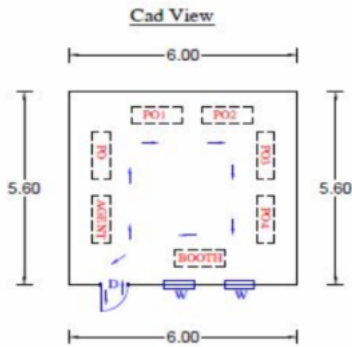

Polling Station Front View

Polling Station Building Front View

Polling Station Front View

Cad View

Key MAP View

1 பெயர் : ராஜகனி கணவர் பெயர் : அய்யப்பநாயக்கர் வீட்டு எண் : 1 வயது : 77 பாலினம் : பெண் Photo is available	RMM0903195	2 பெயர் : வரதராஜன் தந்தை பெயர் : பெருமாள்சாமி வீட்டு எண் : 1 வயது : 71 பாலினம் : ஆண் Photo is available	JQH4440764	3 பெயர் : சுப்பாலட்சுமி கணவர் பெயர் : வரதராஜன் வீட்டு எண் : 1 வயது : 65 பாலினம் : பெண் Photo is available	JQH4440772
4 பெயர் : சுவேந்திரகுமார் தந்தை பெயர் : வெள்ளையன் வீட்டு எண் : 1 வயது : 56 பாலினம் : ஆண் Photo is available	RMM0902700	5 பெயர் : பேச்சியம்மாள் கணவர் பெயர் : சுவேந்திரகுமார் வீட்டு எண் : 1 வயது : 50 பாலினம் : பெண் Photo is available	RMM0902601	6 பெயர் : பிரவின்குமார் தந்தை பெயர் : வரதராஜன் வீட்டு எண் : 1 வயது : 40 பாலினம் : ஆண் Photo is available	JQH4440780
7 பெயர் : ஈஸ்வரன் தந்தை பெயர் : மீனாட்சிசுந்தரம் வீட்டு எண் : 1 வயது : 38 பாலினம் : ஆண் Photo is available	RMM0902627	8 பெயர் : ராஜாபாண்டி தந்தை பெயர் : மீனாட்சிசுந்தரம் வீட்டு எண் : 1 வயது : 37 பாலினம் : ஆண் Photo is available	RMM0484899	9 பெயர் : தனபாரதி தந்தை பெயர் : அந்தோனி வீட்டு எண் : 1 வயது : 34 பாலினம் : பெண் Photo is available	RMM0797720
10 பெயர் : ராஜேஷ் தந்தை பெயர் : மீனாட்சிசுந்தரம் வீட்டு எண் : 1 வயது : 30 பாலினம் : ஆண் Photo is available	RMM0902619	11 பெயர் : பாண்டி தந்தை பெயர் : பெருமாள் வீட்டு எண் : 1/2 வயது : 61 பாலினம் : ஆண் Photo is available	JQH4440871	12 பெயர் : சாந்தி கணவர் பெயர் : பாண்டி வீட்டு எண் : 1/2 வயது : 51 பாலினம் : பெண் Photo is available	JQH1343094
13 பெயர் : முத்துமாரி தந்தை பெயர் : மாரியப்பன் வீட்டு எண் : 1-2 வயது : 38 பாலினம் : பெண் Photo is available	RMM0584375	14 பெயர் : மீனா கணவர் பெயர் : முத்துவீரன் வீட்டு எண் : 1-2 வயது : 36 பாலினம் : பெண் Photo is available	RMM2393056	15 பெயர் : பார்வதி ச கணவர் பெயர் : சங்கர் ச வீட்டு எண் : 1/2 ஜே வயது : 49 பாலினம் : பெண் Photo is available	RMM2452571
16 பெயர் : கவிதா க கணவர் பெயர் : கருப்பசாமி வீட்டு எண் : 1/4 வயது : 37 பாலினம் : பெண் Photo is available	RMM2579977	17 பெயர் : ருக்குமணி கணவர் பெயர் : முத்துராமலிங்கம் வீட்டு எண் : 1-9a வயது : 81 பாலினம் : பெண் Photo is available	RMM0485557	18 பெயர் : முனியசாமி தந்தை பெயர் : மாரியப்பன் வீட்டு எண் : 1-9a வயது : 45 பாலினம் : ஆண் Photo is available	RMM0484931
19 பெயர் : சித்ரா கணவர் பெயர் : முனியசாமி வீட்டு எண் : 1-9a வயது : 44 பாலினம் : பெண் Photo is available	RMM0484717	20 பெயர் : முனீஷ்வரி தந்தை பெயர் : பாலமுருகன் வீட்டு எண் : 1/9ஏ வயது : 36 பாலினம் : பெண் Photo is available	RMM2315141	21 பெயர் : அருணாச்சலம் தந்தை பெயர் : பிச்சையா வீட்டு எண் : 1-9B வயது : 73 பாலினம் : ஆண் Photo is available	RMM1975796
22 பெயர் : மணிமேகலை கணவர் பெயர் : அருணாச்சலம் வீட்டு எண் : 1-9b வயது : 65 பாலினம் : பெண் Photo is available	RMM1975804	23 பெயர் : வெங்கடேஷ்வரி தந்தை பெயர் : அருணாச்சலம் வீட்டு எண் : 1-9பி அறிஞர் அண்ணா தெரு வயது : 39 பாலினம் : பெண் Photo is available	RMM0119388	24 பெயர் : கணேசன் தந்தை பெயர் : முத்துமாரியப்பன் வீட்டு எண் : 1-16 வயது : 52 பாலினம் : ஆண் Photo is available	RMM1193507
25 பெயர் : முத்துராஜ் தந்தை பெயர் : கணேசன் வீட்டு எண் : 1-16 வயது : 50 பாலினம் : ஆண் Photo is available	RMM1193515	26 பெயர் : சண்முகத்தாய் கணவர் பெயர் : கணேசன் வீட்டு எண் : 1-16 வயது : 46 பாலினம் : பெண் Photo is available	RMM1193523	27 பெயர் : சங்கர் சு தந்தை பெயர் : சுப்பையா வீட்டு எண் : 1/25 வயது : 53 பாலினம் : ஆண் Photo is available	RMM2452563
28 பெயர் : சரசமாரி தந்தை பெயர் : மாயகிருஷ்ணன் வீட்டு எண் : 1-30 வயது : 32 பாலினம் : பெண் Photo is available	RMM1045020	29 பெயர் : கற்பகவள்ளி கணவர் பெயர் : ராமமூர்த்தி வீட்டு எண் : 1-73 வயது : 41 பாலினம் : பெண் Photo is available	RMM1193465	30 பெயர் : நாகஜோதி க கணவர் பெயர் : கருப்பசாமி வீட்டு எண் : 1/127 வயது : 50 பாலினம் : பெண் Photo is available	RMM2573749