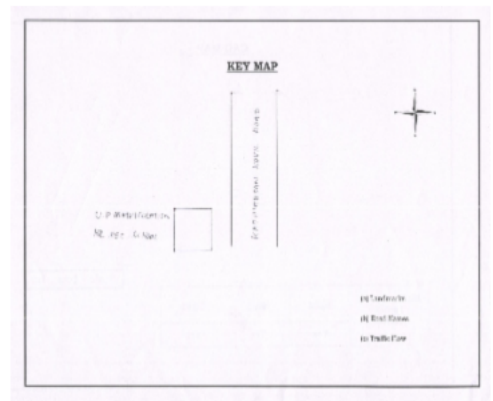

Google Map View

Polling Station Building Front View

Polling Station Front View

Cad View

Key MAP View

சட்டமன்றத் தொகுதியின் எண் மற்றும் பெயர் : 218-கோவில்பட்டி
பிரிவு எண் மற்றும் பெயர் 1-கோவில்பட்டி (ந), கதிர்சென் கோவில் தெரு 9