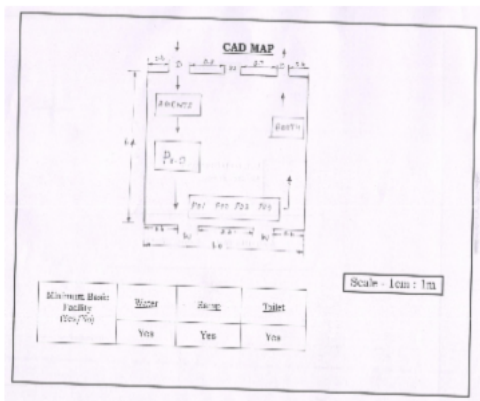

Google Map View

Polling Station Building Front View

Polling Station Front View

Cad View

Key MAP View

சட்டமன்றத் தொகுதியின் எண் மற்றும் பெயர் : 218-கோவில்பட்டி
பிரிவு எண் மற்றும் பெயர் 1-கோவில்பட்டி (ந), கதிர்சென் கோவில் தெரு 9