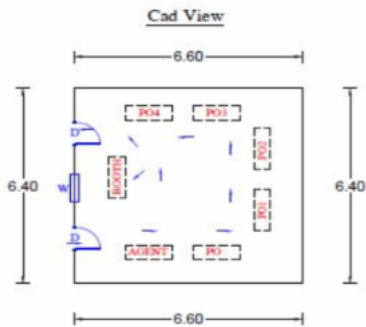

Google Map View

Polling Station Building Front View

Polling Station Building Front View

Polling Station Front View

Polling Station Front View

Cad View

Key MAP View

1 பெயர் : முத்து தந்தை பெயர்: கடற்கரை வீட்டு எண் : 1 வயது : 75 பாலினம் : ஆண் Photo is available	RMM0766352	2 பெயர் : செல்வராஜ் தந்தை பெயர்: கருப்பசாமி வீட்டு எண் : 1 வயது : 61 பாலினம் : ஆண் Photo is available	RMM0344770	3 பெயர் : சொர்ணம் கணவர் பெயர்: சிவலிங்கம் வீட்டு எண் : 1 வயது : 50 பாலினம் : பெண் Photo is available	RMM0766204
4 பெயர் : நவநீதகிருஷ்ணன் தந்தை பெயர்: திருவேங்கடம் வீட்டு எண் : 1 வயது : 50 பாலினம் : ஆண் Photo is available	RMM0903294	#2 5 பெயர் : சங்கரேஸ்வரி அந்தோணிராஜ் தந்தை பெயர்: அந்தோணிராஜ் வீட்டு எண் : 1 வயது : 33 பாலினம் : பெண் Photo is available	RMM0765180	6 பெயர் : முத்துமாலை தந்தை பெயர்: இசக்கிமுத்து வீட்டு எண் : 1X3 வயது : 73 பாலினம் : ஆண் Photo is available	RMM1976539
7 பெயர் : கிருஷ்ணம்மாள் கணவர் பெயர்: முத்துமாலை வீட்டு எண் : 1X3 வயது : 68 பாலினம் : பெண் Photo is available	JQH1220714	8 பெயர் : அழகம்மாள் கணவர் பெயர்: முருகன் வீட்டு எண் : 3 வயது : 41 பாலினம் : பெண் Photo is available	RMM1115724	9 பெயர் : மாரிச்செல்வம் தந்தை பெயர்: ராஜபாண்டி வீட்டு எண் : 3-A வயது : 45 பாலினம் : ஆண் Photo is available	RMM0765958
10 பெயர் : விஜயலட்சுமி கணவர் பெயர்: மாரிச்செல்வம் வீட்டு எண் : 3-A வயது : 39 பாலினம் : பெண் Photo is available	RMM0765347	11 பெயர் : சரஸ்வதி தாயின் பெயர்: பொன்னம்மாள் வீட்டு எண் : 4-1 வயது : 39 பாலினம் : பெண் Photo is available	RMM1115815	12 பெயர் : மாரிமுத்து தந்தை பெயர்: சுப்பையா வீட்டு எண் : 4எஸ்-நெறச வயது : 46 பாலினம் : ஆண் Photo is available	JRC3087293
13 பெயர் : இசக்கியம்மாள் கணவர் பெயர்: மாரிமுத்து வீட்டு எண் : 4எஸ்-1நெறச வயது : 43 பாலினம் : பெண் Photo is available	RMM1496892	14 பெயர் : இசக்கிபாண்டியன் தந்தை பெயர்: சுப்பையா வீட்டு எண் : 6C வயது : 33 பாலினம் : ஆண் Photo is available	RMM1115690	15 பெயர் : முத்தப்பன் தந்தை பெயர்: சேர்மச்சாமி வீட்டு எண் : 7 வயது : 58 பாலினம் : ஆண் Photo is available	JQH2786986
16 பெயர் : செல்வராணி கணவர் பெயர்: முத்தப்பன் வீட்டு எண் : 7 வயது : 51 பாலினம் : பெண் Photo is available	RMM0344739	17 பெயர் : சங்கர் தந்தை பெயர்: மாட்சாமி வீட்டு எண் : 8 வயது : 33 பாலினம் : ஆண் Photo is available	RMM0903245	18 பெயர் : இசக்கியம்மாள் கணவர் பெயர்: சுப்பிரமணியன் வீட்டு எண் : 10 வயது : 63 பாலினம் : பெண் Photo is available	JQH4533816
19 பெயர் : பரமசிவம் தந்தை பெயர்: கருப்பையாத்தேவர் வீட்டு எண் : 10 வயது : 59 பாலினம் : ஆண் Photo is available	JQH2789600	20 பெயர் : ராஜலெட்சுமி கணவர் பெயர்: பரமசிவம் வீட்டு எண் : 10 வயது : 51 பாலினம் : பெண் Photo is available	JQH2789618	21 பெயர் : விஜயரலெட்சுமி தந்தை பெயர்: பரமசிவன் வீட்டு எண் : 10 வயது : 29 பாலினம் : பெண் Photo is available	RMM1279595
22 பெயர் : ராமசாமி தந்தை பெயர்: வேல்சாமி வீட்டு எண் : 12C வயது : 46 பாலினம் : ஆண் Photo is available	RMM0765024	23 பெயர் : விஜயலட்சுமி கணவர் பெயர்: ராமசாமி வீட்டு எண் : 12C வயது : 43 பாலினம் : பெண் Photo is available	RMM0765206	24 பெயர் : காளியம்மாள் தந்தை பெயர்: கணேசன் வீட்டு எண் : 12C வயது : 35 பாலினம் : பெண் Photo is available	RMM1115948
25 பெயர் : கிருஷ்ணசாமி தந்தை பெயர்: கோட்டைச்சாமி வீட்டு எண் : 14 வயது : 66 பாலினம் : ஆண் Photo is available	RMM1976547	26 பெயர் : ஜெயலட்சுமி கணவர் பெயர்: கிருஷ்ணசாமி வீட்டு எண் : 14 வயது : 56 பாலினம் : பெண் Photo is available	JQH3237906	27 பெயர் : அந்தோணிராஜ் தந்தை பெயர்: பேச்சிமுத்து வீட்டு எண் : 14 வயது : 55 பாலினம் : ஆண் Photo is available	RMM1193903
28 பெயர் : சுப்புலட்சுமி தந்தை பெயர்: கதிரேசன் வீட்டு எண் : 14 வயது : 32 பாலினம் : பெண் Photo is available	RMM0765511	29 பெயர் : சிவா தாயின் பெயர்: விஜய லட்சுமி வீட்டு எண் : 14 வயது : 22 பாலினம் : ஆண் Photo is available	RMM2415651	30 பெயர் : வெங்கடேஷ் தந்தை பெயர்: செஷாத்திரி வீட்டு எண் : 14-2 வயது : 31 பாலினம் : ஆண் Photo is available	RMM1414747