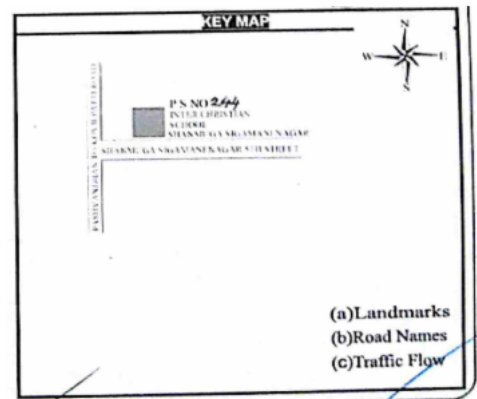

Google Map View

Polling Station Building Front View

Polling Station Front View

Cad View

Key MAP View

1 பெயர் : சுடலைமுத்துமணி தந்தை பெயர்: முத்துக்குமாரசாமி வீட்டு எண் : 1 வயது : 56 பாலினம் : ஆண்	RMM0345132	Photo is available	2 பெயர் : ஜெயா கணவர் பெயர்: சுப்ரமணியன் வீட்டு எண் : 1 வயது : 54 பாலினம் : பெண்	RMM0366591	Photo is available	3 பெயர் : அழகுலட்சுமி கணவர் பெயர்: பாரதி வீட்டு எண் : 1 வயது : 50 பாலினம் : பெண்	RMM0548271	Photo is available
S 4 பெயர் : சுப்பிரமணியன் தந்தை பெயர்: வைரமணி வீட்டு எண் : 1 வயது : 49 பாலினம் : ஆண்	RMM0548180	Photo is available	5 பெயர் : புன்னவன்னம் தந்தை பெயர்: அர்ச்சுனன் வீட்டு எண் : 1 வயது : 45 பாலினம் : ஆண்	RMM0547653	Photo is available	S 6 பெயர் : பேபி கணவர் பெயர்: சுப்பிரமணியன் வீட்டு எண் : 1 வயது : 40 பாலினம் : பெண்	RMM0548172	Photo is available
7 பெயர் : முனியம்மாள் கணவர் பெயர்: செல்லையா வீட்டு எண் : 4 வயது : 76 பாலினம் : பெண்	RMM1046416	Photo is available	8 பெயர் : மஞ்சு தந்தை பெயர்: வளையாபதி வீட்டு எண் : 4 வயது : 36 பாலினம் : பெண்	RMM0345108	Photo is available	9 பெயர் : சித்ரா தேவி தந்தை பெயர்: திருப்பதி ராஜன் வீட்டு எண் : 5-29 வயது : 27 பாலினம் : பெண்	RMM1476910	Photo is available
10 பெயர் : ஹேமந்த் குமார் தந்தை பெயர்: பாண்டியராஜன் வீட்டு எண் : 5/30ஏ வயது : 25 பாலினம் : ஆண்	RMM1539659	Photo is available	11 பெயர் : இந்துஜா லதா மங்கேஷ்கர் ஜெ தந்தை பெயர்: ஜெயக்குமார் வீட்டு எண் : 5/36 வயது : 19 பாலினம் : பெண்	RMM2627149	Photo is available	12 பெயர் : வெங்கடேஷ் தந்தை பெயர்: சுப்பையா வீட்டு எண் : 5/37 வயது : 50 பாலினம் : ஆண்	RCP0033563	Photo is available
13 பெயர் : திலகா கணவர் பெயர்: வெங்கடேஷ் வீட்டு எண் : 5/37 வயது : 47 பாலினம் : பெண்	RCP0033555	Photo is available	14 பெயர் : வர்ஷ்னி. வெ தந்தை பெயர்: வெங்கடேஷ் கே ஆர் எஸ் வீட்டு எண் : 5/37 வயது : 21 பாலினம் : பெண்	RMM2519023	Photo is available	15 பெயர் : குமார் தந்தை பெயர்: கருப்பையா வீட்டு எண் : 5/44 வயது : 57 பாலினம் : பெண்	RMM2246254	Photo is available
16 பெயர் : மாரி சரவணன் தந்தை பெயர்: குமார் வீட்டு எண் : 5/44 வயது : 25 பாலினம் : ஆண்	RMM2245918	Photo is available	17 பெயர் : முத்துகிருஷ்ணன் தந்தை பெயர்: ராமையா பிள்ளை வீட்டு எண் : 5-48 வயது : 59 பாலினம் : ஆண்	RMM0547646	Photo is available	18 பெயர் : பாண்டியம்மாள் தந்தை பெயர்: செல்லையா வீட்டு எண் : 5/65 வயது : 41 பாலினம் : பெண்	RMM2245645	Photo is available
19 பெயர் : கவிதா தந்தை பெயர்: அன்புராஜ் வீட்டு எண் : 5/65 வயது : 32 பாலினம் : பெண்	RMM1047745	Photo is available	20 பெயர் : கோமதி கணவர் பெயர்: சாமுசர்மா வீட்டு எண் : 5-70 வயது : 82 பாலினம் : பெண்	RMM0596965	Photo is available	21 பெயர் : ராமசுப்பிரமணியன் தந்தை பெயர்: சாமுசர்மா வீட்டு எண் : 5-70 வயது : 65 பாலினம் : ஆண்	RMM0485813	Photo is available
22 பெயர் : சிவப்பிரியா கணவர் பெயர்: அருண் பிரகாஷ் வீட்டு எண் : 5/73 வயது : 29 பாலினம் : பெண்	RMM1579861	Photo is available	23 பெயர் : செண்பகராமலிங்கம் தந்தை பெயர்: சங்கரன் வீட்டு எண் : 5/76ஏ1 வயது : 51 பாலினம் : ஆண்	RMM0118927	Photo is available	24 பெயர் : செ முத்து சங்கர் தந்தை பெயர்: செண்பக ராமலிங்கம் ச வீட்டு எண் : 5/76ஏ1 வயது : 20 பாலினம் : ஆண்	RMM2460913	Photo is available
25 பெயர் : தாயம்மாள் கணவர் பெயர்: செண்பகராமலிங்கம் வீட்டு எண் : 5/76ஏ-1 வயது : 40 பாலினம் : பெண்	RMM0118950	Photo is available	26 பெயர் : பரமேஸ்வரி கணவர் பெயர்: வெங்கடேசன் வீட்டு எண் : 5-85 வயது : 43 பாலினம் : பெண்	RMM0207761	Photo is available	27 பெயர் : சாம்ராஜ் தந்தை பெயர்: சண்முகவேலு வீட்டு எண் : 5/125 வயது : 39 பாலினம் : ஆண்	RMM1579911	Photo is available
28 பெயர் : அரவிந்தராஜன் ச ரா தந்தை பெயர்: இராமையா வீட்டு எண் : 5-141 வயது : 48 பாலினம் : ஆண்	RMM0207738	Photo is available	29 பெயர் : ஹேமாமாலினி அ கணவர் பெயர்: அரவிந்தராஜன் ச ரா வீட்டு எண் : 5-141 வயது : 44 பாலினம் : பெண்	RMM0207720	Photo is available	30 பெயர் : பாலாமணி கணவர் பெயர்: மாயாண்டி வீட்டு எண் : 5-145 வயது : 41 பாலினம் : பெண்	RMM0207712	Photo is available