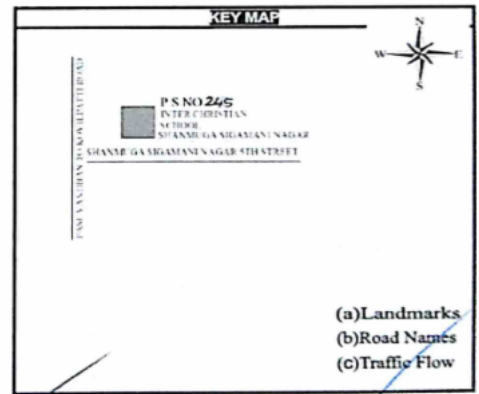

Google Map View

Polling Station Building Front View

Polling Station Front View

Cad View

Key MAP View

1 பெயர் : வெங்கடம்மாள் கணவர் பெயர்: அழகர் சாமி வீட்டு எண் : 4-134 வயது : 70 பாலினம் : பெண் Photo is available	RMM1414218	2 பெயர் : கிருஷ்ணவேணி கணவர் பெயர்: பேச்சிமுத்துகுமார் வீட்டு எண் : 4/199 வயது : 44 பாலினம் : பெண் Photo is available	RMM2310266	3 பெயர் : மதிவாணி தாயின் பெயர்: சுப்புலட்சுமி வீட்டு எண் : 5/285 வயது : 36 பாலினம் : பெண் Photo is available	UBU0275792
4 பெயர் : சகுந்தலாதேவி தந்தை பெயர்: ராமச்சங்கர் வீட்டு எண் : 12/5 வயது : 23 பாலினம் : பெண் Photo is available	RMM2308757	# 5 பெயர் : கற்பகசெல்வி கணவர் பெயர்: இளங்கோவன் வீட்டு எண் : 46எ/5 வயது : 55 பாலினம் : பெண் Photo is available	XFZ0083915	# 6 பெயர் : கார்த்திக் விஷ்வா தந்தை பெயர்: இளங்கோவன் வீட்டு எண் : 46A/5 வயது : 26 பாலினம் : ஆண் Photo is available	XFZ0949172
7 பெயர் : சிவசங்கரி கா தந்தை பெயர்: காவல்ராஜ் வீட்டு எண் : 74/5 வயது : 24 பாலினம் : பெண் Photo is available	RMM2542819	8 பெயர் : ஹரிவிக்கேஷ் கா தந்தை பெயர்: காவல்ராஜ் வீட்டு எண் : 74/5 வயது : 20 பாலினம் : ஆண் Photo is available	RMM2542827	9 பெயர் : விக்னேஷ் தந்தை பெயர்: மணிகண்டன் வீட்டு எண் : 89/5 வயது : 26 பாலினம் : ஆண் Photo is available	RMM2235232
10 பெயர் : தேவிகருமாரி தந்தை பெயர்: வேல்சாமிநாடார் வீட்டு எண் : 117 வயது : 51 பாலினம் : பெண் Photo is available	JQH1182815	11 பெயர் : விஜய் ராகவன் அ தந்தை பெயர்: அன்பு வீட்டு எண் : 118/5 வயது : 19 பாலினம் : ஆண் Photo is available	RMM2590073	12 பெயர் : அருணா தந்தை பெயர்: சரவணன் வீட்டு எண் : 120-5 வயது : 30 பாலினம் : பெண் Photo is available	RMM1378868
13 பெயர் : ராஜேஸ்வரி கணவர் பெயர்: சேதுப்பாண்டியன் வீட்டு எண் : 127-4 வயது : 55 பாலினம் : பெண் Photo is available	RMM1194679	14 பெயர் : முத்துக்கிருஷ்ணன் தந்தை பெயர்: மாசாணம் வீட்டு எண் : 129A5 வயது : 78 பாலினம் : ஆண் Photo is available	RMM0208074	15 பெயர் : மாலா கணவர் பெயர்: எட்வின் சாமுவேல் செல்வராஜ் வீட்டு எண் : 129A5 வயது : 49 பாலினம் : பெண் Photo is available	RMM0208066
16 பெயர் : வசந்த் ராஜ்குமார் தந்தை பெயர்: முத்துக்கிருஷ்ணன் வீட்டு எண் : 129A5 வயது : 39 பாலினம் : ஆண் Photo is available	RMM0208058	17 பெயர் : ராஜசெல்வி தந்தை பெயர்: இராமசந்திரன் வீட்டு எண் : 130C-5 வயது : 46 பாலினம் : பெண் Photo is available	RMM1341312	18 பெயர் : இராமச்சந்திரன் தந்தை பெயர்: பொன்னுத்துரை வீட்டு எண் : 130C-5 வயது : 37 பாலினம் : ஆண் Photo is available	RMM1341304
# 19 பெயர் : சாதன ஸ்ரீ அ தந்தை பெயர்: அயன்குமார் வீட்டு எண் : 134/5 வயது : 20 பாலினம் : பெண் Photo is available	RMM2500718	20 பெயர் : தேன்ராஜ் தந்தை பெயர்: சாமிக்கண் வீட்டு எண் : 134A5 வயது : 70 பாலினம் : ஆண் Photo is available	RMM0208033	21 பெயர் : ஜெயக்குமாரி கணவர் பெயர்: தேன்ராஜ் வீட்டு எண் : 134A5 வயது : 57 பாலினம் : பெண் Photo is available	RMM0208041
22 பெயர் : சேகர் தந்தை பெயர்: சுப்பையா வீட்டு எண் : 141பீ/5 வயது : 52 பாலினம் : ஆண் Photo is available	RMM2335354	23 பெயர் : காளீஸ்வரி கணவர் பெயர்: சேகர் வீட்டு எண் : 141பீ/5 வயது : 41 பாலினம் : பெண் Photo is available	RMM2335362	24 பெயர் : செல்வராணி தந்தை பெயர்: தியாகராஜன் வீட்டு எண் : 144/5 வயது : 39 பாலினம் : பெண் Photo is available	RMM0523274
25 பெயர் : லட்சுமணப்பெருமாள் தந்தை பெயர்: இராமலிங்கம் வீட்டு எண் : 151ஏச்1/4 வயது : 60 பாலினம் : ஆண் Photo is available	RMM0908178	26 பெயர் : ஜெஹ்மலதா தந்தை பெயர்: சிவமுருகன் வீட்டு எண் : 154C 5/4 வயது : 25 பாலினம் : பெண் Photo is available	RMM1566322	27 பெயர் : ஷ்ரீமிளா தந்தை பெயர்: சிவகுமார் வீட்டு எண் : 154E4 வயது : 35 பாலினம் : பெண் Photo is available	RMM0208025
28 பெயர் : மோகன்தாஸ் தந்தை பெயர்: குருசாமி வீட்டு எண் : 162 வயது : 68 பாலினம் : ஆண் Photo is available	JQH3223310	29 பெயர் : தனலெட்சுமி கணவர் பெயர்: மோகன்தாஸ் வீட்டு எண் : 162 வயது : 60 பாலினம் : பெண் Photo is available	JQH1183169	30 பெயர் : அரிமன் தந்தை பெயர்: மோகன்தாஸ் வீட்டு எண் : 162-5 வயது : 38 பாலினம் : ஆண் Photo is available	JQH2637726