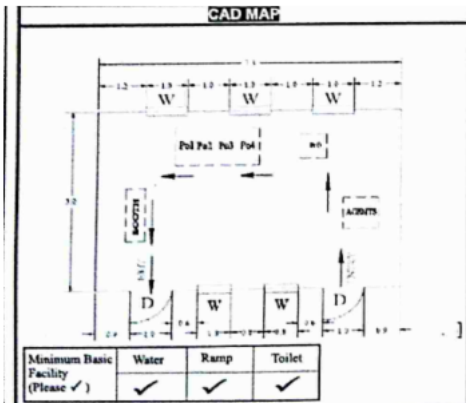

Google Map View

Polling Station Building Front View

Polling Station Front View

Cad View

Key MAP View

1 பெயர் : வெங்கடம்மாள் கணவர் பெயர்: அழகர் சாமி வீட்டு எண் : 4-134 வயது : 70 பாலினம் : பெண் Photo is available	RMM1414218	2 பெயர் : கிருஷ்ணவேணி கணவர் பெயர்: பேச்சிமுத்துகுமார் வீட்டு எண் : 4/199 வயது : 44 பாலினம் : பெண் Photo is available	RMM2310266	3 பெயர் : மதிவாணி தாயின் பெயர்: சுப்புலட்சுமி வீட்டு எண் : 5/285 வயது : 36 பாலினம் : பெண் Photo is available	UBU0275792
4 பெயர் : சகுந்தலாதேவி தந்தை பெயர்: ராமச்சங்கர் வீட்டு எண் : 12/5 வயது : 23 பாலினம் : பெண் Photo is available	RMM2308757	# 5 பெயர் : கற்பகசெல்வி கணவர் பெயர்: இளங்கோவன் வீட்டு எண் : 46எ/5 வயது : 55 பாலினம் : பெண் Photo is available	XFZ0083915	# 6 பெயர் : கார்த்திக் விஷ்வா தந்தை பெயர்: இளங்கோவன் வீட்டு எண் : 46A/5 வயது : 26 பாலினம் : ஆண் Photo is available	XFZ0949172
7 பெயர் : சிவசங்கரி கா தந்தை பெயர்: காவல்ராஜ் வீட்டு எண் : 74/5 வயது : 24 பாலினம் : பெண் Photo is available	RMM2542819	8 பெயர் : ஹரிவிக்கேஷ் கா தந்தை பெயர்: காவல்ராஜ் வீட்டு எண் : 74/5 வயது : 20 பாலினம் : ஆண் Photo is available	RMM2542827	9 பெயர் : விக்னேஷ் தந்தை பெயர்: மணிகண்டன் வீட்டு எண் : 89/5 வயது : 26 பாலினம் : ஆண் Photo is available	RMM2235232
10 பெயர் : தேவிகருமாரி தந்தை பெயர்: வேல்சாமிநாடார் வீட்டு எண் : 117 வயது : 51 பாலினம் : பெண் Photo is available	JQH1182815	11 பெயர் : விஜய் ராகவன் அ தந்தை பெயர்: அன்பு வீட்டு எண் : 118/5 வயது : 19 பாலினம் : ஆண் Photo is available	RMM2590073	12 பெயர் : அருணா தந்தை பெயர்: சரவணன் வீட்டு எண் : 120-5 வயது : 30 பாலினம் : பெண் Photo is available	RMM1378868
13 பெயர் : ராஜேஸ்வரி கணவர் பெயர்: சேதுப்பாண்டியன் வீட்டு எண் : 127-4 வயது : 55 பாலினம் : பெண் Photo is available	RMM1194679	14 பெயர் : முத்துக்கிருஷ்ணன் தந்தை பெயர்: மாசாணம் வீட்டு எண் : 129A5 வயது : 78 பாலினம் : ஆண் Photo is available	RMM0208074	15 பெயர் : மாலா கணவர் பெயர்: எட்வின் சாமுவேல் செல்வராஜ் வீட்டு எண் : 129A5 வயது : 49 பாலினம் : பெண் Photo is available	RMM0208066
16 பெயர் : வசந்த் ராஜ்குமார் தந்தை பெயர்: முத்துக்கிருஷ்ணன் வீட்டு எண் : 129A5 வயது : 39 பாலினம் : ஆண் Photo is available	RMM0208058	17 பெயர் : ராஜசெல்வி தந்தை பெயர்: இராமசந்திரன் வீட்டு எண் : 130C-5 வயது : 46 பாலினம் : பெண் Photo is available	RMM1341312	18 பெயர் : இராமச்சந்திரன் தந்தை பெயர்: பொன்னுத்துரை வீட்டு எண் : 130C-5 வயது : 37 பாலினம் : ஆண் Photo is available	RMM1341304
# 19 பெயர் : சாதன ஸ்ரீ அ தந்தை பெயர்: அயன்குமார் வீட்டு எண் : 134/5 வயது : 20 பாலினம் : பெண் Photo is available	RMM2500718	20 பெயர் : தேன்ராஜ் தந்தை பெயர்: சாமிக்கண் வீட்டு எண் : 134A5 வயது : 70 பாலினம் : ஆண் Photo is available	RMM0208033	21 பெயர் : ஜெயக்குமாரி கணவர் பெயர்: தேன்ராஜ் வீட்டு எண் : 134A5 வயது : 57 பாலினம் : பெண் Photo is available	RMM0208041
22 பெயர் : சேகர் தந்தை பெயர்: சுப்பையா வீட்டு எண் : 141பீ/5 வயது : 52 பாலினம் : ஆண் Photo is available	RMM2335354	23 பெயர் : காளீஸ்வரி கணவர் பெயர்: சேகர் வீட்டு எண் : 141பீ/5 வயது : 41 பாலினம் : பெண் Photo is available	RMM2335362	24 பெயர் : செல்வராணி தந்தை பெயர்: தியாகராஜன் வீட்டு எண் : 144/5 வயது : 39 பாலினம் : பெண் Photo is available	RMM0523274
25 பெயர் : லட்சுமணப்பெருமாள் தந்தை பெயர்: இராமலிங்கம் வீட்டு எண் : 151ஏச்1/4 வயது : 60 பாலினம் : ஆண் Photo is available	RMM0908178	26 பெயர் : ஜெஹ்மலதா தந்தை பெயர்: சிவமுருகன் வீட்டு எண் : 154C 5/4 வயது : 25 பாலினம் : பெண் Photo is available	RMM1566322	27 பெயர் : ஷ்ரீமிளா தந்தை பெயர்: சிவகுமார் வீட்டு எண் : 154E4 வயது : 35 பாலினம் : பெண் Photo is available	RMM0208025
28 பெயர் : மோகன்தாஸ் தந்தை பெயர்: குருசாமி வீட்டு எண் : 162 வயது : 68 பாலினம் : ஆண் Photo is available	JQH3223310	29 பெயர் : தனலெட்சுமி கணவர் பெயர்: மோகன்தாஸ் வீட்டு எண் : 162 வயது : 60 பாலினம் : பெண் Photo is available	JQH1183169	30 பெயர் : அரிமன் தந்தை பெயர்: மோகன்தாஸ் வீட்டு எண் : 162-5 வயது : 38 பாலினம் : ஆண் Photo is available	JQH2637726