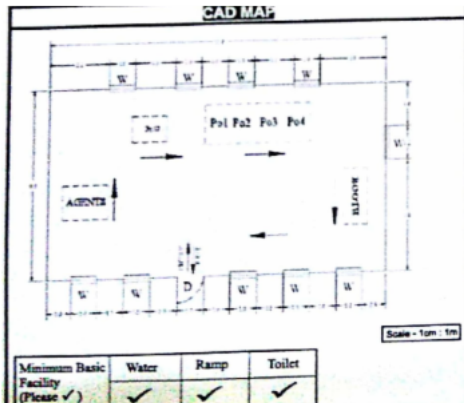

Google Map View

Polling Station Building Front View

Polling Station Front View

Cad View

Key MAP View

1 பெயர் : ராஜ்குமார் தந்தை பெயர்: மைக்கேல்ராஜ் வீட்டு எண் : 2 வயது : 33 பாலினம் : ஆண்	RMM0549014 Photo is available	2 பெயர் : கவின் ஆனந்த் தந்தை பெயர்: அனந்தகிருஷ்ணன் வீட்டு எண் : 5 வயது : 31 பாலினம் : ஆண்	RMM0927822 Photo is available	3 பெயர் : சூர்யபெருமாள் பொ தந்தை பெயர்: பொன்னராஜ் வீட்டு எண் : 5/34ஏ வயது : 19 பாலினம் : ஆண்	RMM2594869 Photo is available
4 பெயர் : மாரியம்மாள் க கணவர் பெயர்: கர்பகராஜ் கி வீட்டு எண் : 5/50 வயது : 39 பாலினம் : பெண்	RMM1595750 Photo is available	5 பெயர் : தினேஷ் குமார் தந்தை பெயர்: வேணுகோபால் வீட்டு எண் : 5/76ஏ வயது : 25 பாலினம் : ஆண்	RMM1573641 Photo is available	6 பெயர் : அனு கணவர் பெயர்: சாமராஜ் வீட்டு எண் : 5/125 வயது : 33 பாலினம் : பெண்	RMM1527357 Photo is available
7 பெயர் : நிகிதாராணி அ தந்தை பெயர்: அரவிந்தராஜன் ச ரா வீட்டு எண் : 5/141 வயது : 20 பாலினம் : பெண்	RMM2526507 Photo is available	8 பெயர் : அனுராதா தந்தை பெயர்: சின்ஹா வீட்டு எண் : 5/234 வயது : 23 பாலினம் : பெண்	RMM2356418 Photo is available	9 பெயர் : கிருத்திகா வெங்கடேஸ்வரி தந்தை பெயர்: ஆழ்வார்சாமி வீட்டு எண் : 5/271 வயது : 27 பாலினம் : பெண்	RMM1607779 Photo is available
10 பெயர் : ஆனந்தரூபிலாவண்யா கணவர் பெயர்: வீரக்குமார் வீட்டு எண் : 5/307 வயது : 45 பாலினம் : பெண்	RTO2227502 Photo is available	11 பெயர் : மிதுன்குமார் தந்தை பெயர்: ஆனந்தகிருஷ்ணன் வீட்டு எண் : 5-423 வயது : 34 பாலினம் : ஆண்	RMM0768762 Photo is available	12 பெயர் : ஜஸ்வரயலக்ஷ்மி தந்தை பெயர்: பூநீனிவாசன் வீட்டு எண் : 5/424A/10 வயது : 33 பாலினம் : பெண்	AWP0743542 Photo is available
13 பெயர் : ஜானகி கணவர் பெயர்: சரவணபூநீனிவாசன் வீட்டு எண் : 5-435 வயது : 34 பாலினம் : பெண்	RMM1398114 Photo is available	14 பெயர் : முத்துச்சாமி தந்தை பெயர்: அடைக்கலம் வீட்டு எண் : 5-447 வயது : 62 பாலினம் : ஆண்	RMM1047729 Photo is available	15 பெயர் : சுரேஷ்குமார் தந்தை பெயர்: முத்துச்சாமி வீட்டு எண் : 5-447 வயது : 40 பாலினம் : ஆண்	RMM1047455 Photo is available
16 பெயர் : முத்துச்சாமி தந்தை பெயர்: அடைக்கலம் என்ற சீனி வீட்டு எண் : 5-447a1 வயது : 63 பாலினம் : ஆண்	RMM0905810 Photo is available	17 பெயர் : கமலக்கண்ணன் தந்தை பெயர்: முத்துச்சாமி வீட்டு எண் : 5-447a1 வயது : 35 பாலினம் : ஆண்	RMM0905018 Photo is available	18 பெயர் : பூநீனிவாசபிரசாத் தந்தை பெயர்: முத்துச்சாமி வீட்டு எண் : 5-447A1 வயது : 29 பாலினம் : ஆண்	RMM1324391 Photo is available
19 பெயர் : சமுத்திரக்கனி கணவர் பெயர்: முத்துச்சாமி வீட்டு எண் : 5-477 வயது : 56 பாலினம் : பெண்	RMM1047794 Photo is available	20 பெயர் : மிக்கேல் மரிய ரத்தினம் ம தந்தை பெயர்: சவரிமுத்து வீட்டு எண் : 5-515 வயது : 75 பாலினம் : பெண்	RMM0904862 Photo is available	21 பெயர் : மரியா நிஜலா தந்தை பெயர்: மைக்கேல் மரியா ரத்தினம் வீட்டு எண் : 5/515 வயது : 27 பாலினம் : பெண்	RMM2235257 Photo is available
22 பெயர் : ரஷீத்அகமது தந்தை பெயர்: அன்வர்பாட்சா வீட்டு எண் : 5-520 வயது : 27 பாலினம் : ஆண்	RMM1476993 Photo is available	23 பெயர் : சிபில் ரூத் தந்தை பெயர்: மனோகர் வீட்டு எண் : 5-628 வயது : 36 பாலினம் : ஆண்	RMM0487058 Photo is available	24 பெயர் : மேரி சைலை கணவர் பெயர்: காசிராஜ் வீட்டு எண் : 6-4B5 வயது : 45 பாலினம் : பெண்	RMM0486654 Photo is available
25 பெயர் : காசிராஜ் தந்தை பெயர்: செல்லையா வீட்டு எண் : 6-7 வயது : 43 பாலினம் : ஆண்	RMM0486811 Photo is available	26 பெயர் : தாரணிமோ தந்தை பெயர்: மோகன் நா வீட்டு எண் : 9/1 வயது : 22 பாலினம் : பெண்	RMM2385128 Photo is available	27 பெயர் : ரா.மாரிசெல்வம் ரா.ராதாகிருஷ்ணன் தந்தை பெயர்: ரா.ராதாகிருஷ்ணன் வீட்டு எண் : 15e/5 வயது : 32 பாலினம் : ஆண்	RMM1599158 Photo is available
28 பெயர் : மாணிக்கவேல் தந்தை பெயர்: திருவேங்கடம் வீட்டு எண் : 21-4 வயது : 43 பாலினம் : ஆண்	RMM1047422 Photo is available	29 பெயர் : பாலாஜி தந்தை பெயர்: திருஷ்ணமூர்த்தி வீட்டு எண் : 26-5E வயது : 36 பாலினம் : ஆண்	RMM1047943 Photo is available	30 பெயர் : அழகுராஜாத்தி கணவர் பெயர்: பொன்னராஜ் வீட்டு எண் : 34-5 வயது : 43 பாலினம் : பெண்	RMM0768853 Photo is available