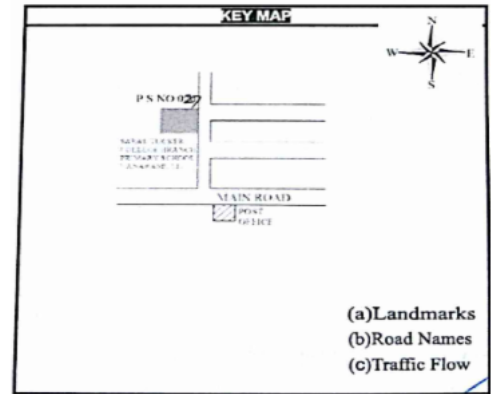

Cad View

Key MAP View