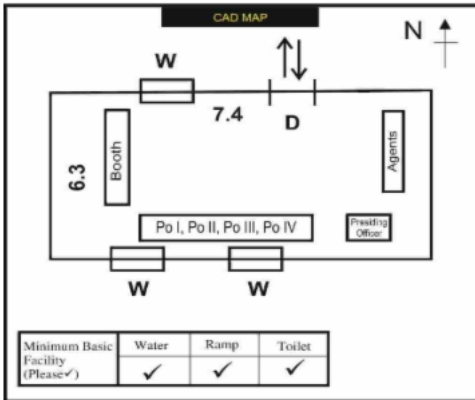

Google Map View

Polling Station Building Front View

Polling Station Front View

Cad View

Key MAP View

1 பெயர் : கண்ணன் தந்தை பெயர்: செல்வையா வீட்டு எண் : 1 வயது : 57 பாலினம் : ஆண்	RMM0769596 Photo is available	2 பெயர் : சகுந்தலா கணவர் பெயர்: கண்ணன் வீட்டு எண் : 1 வயது : 52 பாலினம் : பெண்	RMM0769968 Photo is available	3 பெயர் : கோபிநாத் தந்தை பெயர்: சௌந்தரராஜன் வீட்டு எண் : 1 வயது : 32 பாலினம் : ஆண்	RMM0769877 Photo is available
4 பெயர் : அனஞ்சியம்மாள் கணவர் பெயர்: கோவில் வீட்டு எண் : 2 வயது : 58 பாலினம் : பெண்	RMM0906834 Photo is available	5 பெயர் : தாஜ்நிஷா கணவர் பெயர்: மனசூர்ரகுமான் வீட்டு எண் : 2A1 வயது : 45 பாலினம் : பெண்	RMM0551036 Photo is available	6 பெயர் : ரோசிடா கணவர் பெயர்: சாந்தகுமார் வீட்டு எண் : 2A2 வயது : 46 பாலினம் : பெண்	RMM0139626 Photo is available
7 பெயர் : ராமர் தந்தை பெயர்: அழகர்சாமி வீட்டு எண் : 5 வயது : 40 பாலினம் : ஆண்	RMM0769604 Photo is available	8 பெயர் : மகாராசா தந்தை பெயர்: சுந்தர்ராஜ் வீட்டு எண் : 5-6 வயது : 33 பாலினம் : ஆண்	RMM0907402 Photo is available	9 பெயர் : லட்சுமி கணவர் பெயர்: அழகர்சாமி வீட்டு எண் : 5-619P வயது : 87 பாலினம் : பெண்	RMM0770081 Photo is available
10 பெயர் : பழனிச்சாமி தந்தை பெயர்: அழகர்சாமி வீட்டு எண் : 5-619P வயது : 44 பாலினம் : ஆண்	RMM0770040 Photo is available	11 பெயர் : அகமத் குர்ஷித் சா தந்தை பெயர்: சாகுல் ஹமீது வீட்டு எண் : 5E170 வயது : 36 பாலினம் : ஆண்	RMM0550442 Photo is available	12 பெயர் : ஜோதிலட்சுமி கணவர் பெயர்: சுந்தர்ராஜ் வீட்டு எண் : 19-55 வயது : 40 பாலினம் : பெண்	JQH2629715 Photo is available
13 பெயர் : ரவிச்சந்திரன் தந்தை பெயர்: நடராசன் வீட்டு எண் : 19A2-6 வயது : 56 பாலினம் : ஆண்	RMM0550764 Photo is available	14 பெயர் : சரஸ்வதி கணவர் பெயர்: ரவிச்சந்திரன் வீட்டு எண் : 19A2-6 வயது : 52 பாலினம் : பெண்	RMM0549980 Photo is available	15 பெயர் : கண்ணன் தந்தை பெயர்: மூர்த்தி வீட்டு எண் : 51-6 வயது : 36 பாலினம் : ஆண்	RMM1340249 Photo is available
16 பெயர் : சோலையம்மாள் கணவர் பெயர்: பால்ராஜ் வீட்டு எண் : 54H வயது : 67 பாலினம் : பெண்	RMM1048818 Photo is available	17 பெயர் : சுபத்ராலட்சுமி தந்தை பெயர்: செல்வம் வீட்டு எண் : 55 வயது : 27 பாலினம் : பெண்	RMM1477462 Photo is available	18 பெயர் : லட்சுமி கணவர் பெயர்: மாரிச்சாமி வீட்டு எண் : 83/8ஏ/2 வயது : 36 பாலினம் : பெண்	RMM2226603 Photo is available
19 பெயர் : சாய் சந்தோஷ் தந்தை பெயர்: அசோகன் வீட்டு எண் : 102-1-6 வயது : 38 பாலினம் : ஆண்	RMM0139527 Photo is available	20 பெயர் : உமையலட்சுமி கணவர் பெயர்: சிந்தாமணி வீட்டு எண் : 102-2A-6 வயது : 71 பாலினம் : பெண்	RMM0139576 Photo is available	21 பெயர் : சாமிநாதன் தந்தை பெயர்: சுப்பிரமணியன் வீட்டு எண் : 102-2B-6 வயது : 55 பாலினம் : ஆண்	RMM0139584 Photo is available
22 பெயர் : சுபனாபொன்செல்வனி தந்தை பெயர்: செல்வராஜ் வீட்டு எண் : 106-A3 வயது : 31 பாலினம் : ஆண்	RMM1239896 Photo is available	23 பெயர் : சுப்புராஜ் தந்தை பெயர்: ராமசந்திரன் வீட்டு எண் : 107 வயது : 54 பாலினம் : ஆண்	RMM0907717 Photo is available	24 பெயர் : சுகில் விக்னேஷ் கண்ணா தந்தை பெயர்: கமலக்கண்ணன் வீட்டு எண் : 110-6 வயது : 29 பாலினம் : ஆண்	RMM1239862 Photo is available
25 பெயர் : பிரென்ஷா தந்தை பெயர்: பிரான்சிஸ் ரவி வீட்டு எண் : 115A-6 வயது : 29 பாலினம் : பெண்	RMM1324805 Photo is available	26 பெயர் : வசந்த் ஆகாஷ் தந்தை பெயர்: காளிமுத்து வீட்டு எண் : 122-1A-6 வயது : 28 பாலினம் : ஆண்	RMM1324797 Photo is available	27 பெயர் : சுகுமதி தந்தை பெயர்: ஆறுமுகம் வீட்டு எண் : 168-6 வயது : 34 பாலினம் : பெண்	RMM0550848 Photo is available
28 பெயர் : ஜோஷ்வா தந்தை பெயர்: துரைராஜ் மோகன் தாஸ் வீட்டு எண் : 168A-6 வயது : 32 பாலினம் : ஆண்	RMM0907253 Photo is available	29 பெயர் : முத்துஅம்மணி கணவர் பெயர்: சொக்கலிங்கம் வீட்டு எண் : 180-6 வயது : 85 பாலினம் : பெண்	RMM1048909 Photo is available	30 பெயர் : பொன்பாண்டியன் தந்தை பெயர்: ராஜன் வீட்டு எண் : 2131-6 வயது : 31 பாலினம் : ஆண்	RMM1049097 Photo is available