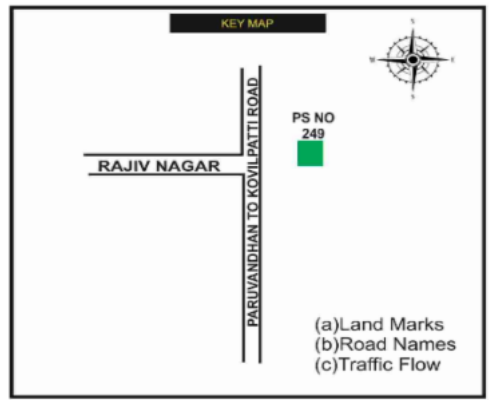

Cad View

Key MAP View