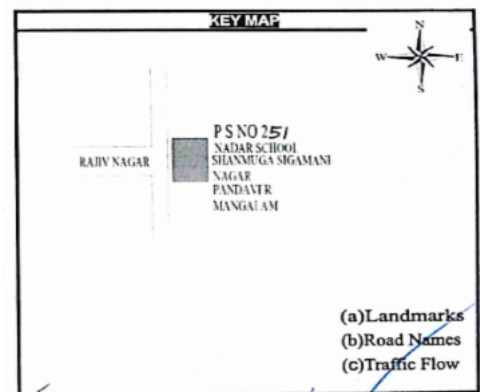

Google Map View

Polling Station Building Front View

Polling Station Front View

Cad View

Key MAP View

1 பெயர் : கார்த்திகா இதரர் பெயர் : - வீட்டு எண் : 1 வயது : 35 பாலினம் : பெண்	RMM0345983 Photo is available	2 பெயர் : ஆழ்வார்சாமி தந்தை பெயர் : - வீட்டு எண் : 2 வயது : 64 பாலினம் : ஆண்	RMM0345991 Photo is available	3 பெயர் : சுகன்யா தந்தை பெயர் : சீனிவாசன் வீட்டு எண் : 5-625 வயது : 38 பாலினம் : பெண்	RMM1050574 Photo is available
4 பெயர் : நிரஞ்சனா தேவி தந்தை பெயர் : சீனிவாசன் வீட்டு எண் : 5-625 வயது : 34 பாலினம் : பெண்	RMM1049790 Photo is available	5 பெயர் : சக்கரை தந்தை பெயர் : குருசாமி வீட்டு எண் : 6-83 வயது : 75 பாலினம் : ஆண்	RMM2024735 Photo is available	6 பெயர் : சரஸ்வதி கணவர் பெயர் : சக்கரை வீட்டு எண் : 6-83 வயது : 68 பாலினம் : பெண்	RMM2024743 Photo is available
7 பெயர் : பொன்னுராஜன் தந்தை பெயர் : மாடசாமி வீட்டு எண் : 6-428A வயது : 68 பாலினம் : ஆண்	RMM1050343 Photo is available	8 பெயர் : சண்முகம் கணவர் பெயர் : சீத்தாராமன் வீட்டு எண் : 8-2j-6 வயது : 70 பாலினம் : பெண்	RMM1239664 Photo is available	9 பெயர் : ஜோதிஆனந்த் தந்தை பெயர் : சீத்தாராமன் வீட்டு எண் : 8-2j-6 வயது : 44 பாலினம் : ஆண்	RMM1239672 Photo is available
10 பெயர் : கணேஷ் தந்தை பெயர் : செல்வராஜ் வீட்டு எண் : 12 வயது : 35 பாலினம் : ஆண்	RMM0549238 Photo is available	11 பெயர் : ரவிச்சந்திரன் தந்தை பெயர் : தங்கராஜ் வீட்டு எண் : 17 வயது : 64 பாலினம் : ஆண்	JQH1750033 Photo is available	12 பெயர் : செல்வி கணவர் பெயர் : ரவிச்சந்திரன் வீட்டு எண் : 17 வயது : 55 பாலினம் : பெண்	JQH3190105 Photo is available
13 பெயர் : சுரேஷ்குமார் தந்தை பெயர் : கந்தசாமி வீட்டு எண் : 19 வயது : 43 பாலினம் : ஆண்	JQH4471405 Photo is available	14 பெயர் : செந்தில்குமார் தந்தை பெயர் : கருப்பசாமி வீட்டு எண் : 20 வயது : 43 பாலினம் : ஆண்	JQH3223518 Photo is available	15 பெயர் : லீலாவதி கணவர் பெயர் : கருப்பசாமி வீட்டு எண் : 20-6 வயது : 71 பாலினம் : பெண்	JQH1749621 Photo is available
16 பெயர் : பத்மநாபன் தந்தை பெயர் : குருசாமி நாயக்கர் வீட்டு எண் : 21 வயது : 69 பாலினம் : ஆண்	RMM0549345 Photo is available	17 பெயர் : சாந்தா கணவர் பெயர் : பத்மநாபன் வீட்டு எண் : 21 வயது : 65 பாலினம் : பெண்	JQH1749332 Photo is available	18 பெயர் : சந்திரமோகன் தந்தை பெயர் : திருநாவுக்கரசு வீட்டு எண் : 22 வயது : 71 பாலினம் : ஆண்	RMM2024750 Photo is available
19 பெயர் : ராஜேஸ்வரி கணவர் பெயர் : சந்திரமோகன் வீட்டு எண் : 22 வயது : 60 பாலினம் : பெண்	RMM2024768 Photo is available	20 பெயர் : பழனிமுருகேசன் தந்தை பெயர் : சரியநாராயணன் வீட்டு எண் : 23 வயது : 64 பாலினம் : ஆண்	JQH1183748 Photo is available	21 பெயர் : சாந்தி கணவர் பெயர் : பழனிமுருகேசன் வீட்டு எண் : 23 வயது : 62 பாலினம் : பெண்	JQH1183755 Photo is available
22 பெயர் : சிவா தந்தை பெயர் : சூர்யநாராயணன் வீட்டு எண் : 23A வயது : 60 பாலினம் : ஆண்	JQH1417757 Photo is available	23 பெயர் : சண்முகவடிவு கணவர் பெயர் : சிவா வீட்டு எண் : 23A வயது : 54 பாலினம் : பெண்	JQH1417765 Photo is available	24 பெயர் : சூரியா நாராயணன் தந்தை பெயர் : சிவா வீட்டு எண் : 23ஏ/6 வயது : 24 பாலினம் : ஆண்	RMM2236933 Photo is available
25 பெயர் : சுரேஷ்குமார்சேத்தியா தந்தை பெயர் : மோகன்வான்சேத்தியா வீட்டு எண் : 24 வயது : 65 பாலினம் : ஆண்	JQH1287879 Photo is available	26 பெயர் : விபுல் இதரர் பெயர் : - வீட்டு எண் : 24 வயது : 40 பாலினம் : பெண்	RMM0345934 Photo is available	27 பெயர் : அய்யலுசாமி தந்தை பெயர் : அய்யப்பன் வீட்டு எண் : 26 வயது : 77 பாலினம் : ஆண்	JQH1184001 Photo is available
28 பெயர் : ருக்மணி கணவர் பெயர் : அய்யலுசாமி வீட்டு எண் : 26 வயது : 72 பாலினம் : பெண்	RMM2024776 Photo is available	29 பெயர் : கவிதா தந்தை பெயர் : அய்யலுசாமி வீட்டு எண் : 26 வயது : 43 பாலினம் : பெண்	JQH1424167 Photo is available	30 பெயர் : பங்கஜம் கணவர் பெயர் : நரசிம்மன் வீட்டு எண் : 27 வயது : 98 பாலினம் : பெண்	RMM2024784 Photo is available