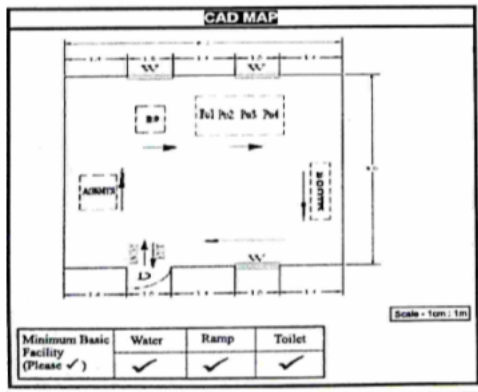

Google Map View

Polling Station Building Front View

Polling Station Front View

Cad View

Key MAP View

1 பெயர் : கார்த்திகா இதரர் பெயர் : - வீட்டு எண் : 1 வயது : 35 பாலினம் : பெண்	RMM0345983 Photo is available	2 பெயர் : ஆழ்வார்சாமி தந்தை பெயர் : - வீட்டு எண் : 2 வயது : 64 பாலினம் : ஆண்	RMM0345991 Photo is available	3 பெயர் : சுகன்யா தந்தை பெயர் : சீனிவாசன் வீட்டு எண் : 5-625 வயது : 38 பாலினம் : பெண்	RMM1050574 Photo is available
4 பெயர் : நிரஞ்சனா தேவி தந்தை பெயர் : சீனிவாசன் வீட்டு எண் : 5-625 வயது : 34 பாலினம் : பெண்	RMM1049790 Photo is available	5 பெயர் : சக்கரை தந்தை பெயர் : குருசாமி வீட்டு எண் : 6-83 வயது : 75 பாலினம் : ஆண்	RMM2024735 Photo is available	6 பெயர் : சரஸ்வதி கணவர் பெயர் : சக்கரை வீட்டு எண் : 6-83 வயது : 68 பாலினம் : பெண்	RMM2024743 Photo is available
7 பெயர் : பொன்னுராஜன் தந்தை பெயர் : மாடசாமி வீட்டு எண் : 6-428A வயது : 68 பாலினம் : ஆண்	RMM1050343 Photo is available	8 பெயர் : சண்முகம் கணவர் பெயர் : சீத்தாராமன் வீட்டு எண் : 8-2j-6 வயது : 70 பாலினம் : பெண்	RMM1239664 Photo is available	9 பெயர் : ஜோதிஆனந்த் தந்தை பெயர் : சீத்தாராமன் வீட்டு எண் : 8-2j-6 வயது : 44 பாலினம் : ஆண்	RMM1239672 Photo is available
10 பெயர் : கணேஷ் தந்தை பெயர் : செல்வராஜ் வீட்டு எண் : 12 வயது : 35 பாலினம் : ஆண்	RMM0549238 Photo is available	11 பெயர் : ரவிச்சந்திரன் தந்தை பெயர் : தங்கராஜ் வீட்டு எண் : 17 வயது : 64 பாலினம் : ஆண்	JQH1750033 Photo is available	12 பெயர் : செல்வி கணவர் பெயர் : ரவிச்சந்திரன் வீட்டு எண் : 17 வயது : 55 பாலினம் : பெண்	JQH3190105 Photo is available
13 பெயர் : சுரேஷ்குமார் தந்தை பெயர் : கந்தசாமி வீட்டு எண் : 19 வயது : 43 பாலினம் : ஆண்	JQH4471405 Photo is available	14 பெயர் : செந்தில்குமார் தந்தை பெயர் : கருப்பசாமி வீட்டு எண் : 20 வயது : 43 பாலினம் : ஆண்	JQH3223518 Photo is available	15 பெயர் : லீலாவதி கணவர் பெயர் : கருப்பசாமி வீட்டு எண் : 20-6 வயது : 71 பாலினம் : பெண்	JQH1749621 Photo is available
16 பெயர் : பத்மநாபன் தந்தை பெயர் : குருசாமி நாயக்கர் வீட்டு எண் : 21 வயது : 69 பாலினம் : ஆண்	RMM0549345 Photo is available	17 பெயர் : சாந்தா கணவர் பெயர் : பத்மநாபன் வீட்டு எண் : 21 வயது : 65 பாலினம் : பெண்	JQH1749332 Photo is available	18 பெயர் : சந்திரமோகன் தந்தை பெயர் : திருநாவுக்கரசு வீட்டு எண் : 22 வயது : 71 பாலினம் : ஆண்	RMM2024750 Photo is available
19 பெயர் : ராஜேஸ்வரி கணவர் பெயர் : சந்திரமோகன் வீட்டு எண் : 22 வயது : 60 பாலினம் : பெண்	RMM2024768 Photo is available	20 பெயர் : பழனிமுருகேசன் தந்தை பெயர் : சரியநாராயணன் வீட்டு எண் : 23 வயது : 64 பாலினம் : ஆண்	JQH1183748 Photo is available	21 பெயர் : சாந்தி கணவர் பெயர் : பழனிமுருகேசன் வீட்டு எண் : 23 வயது : 62 பாலினம் : பெண்	JQH1183755 Photo is available
22 பெயர் : சிவா தந்தை பெயர் : சூர்யநாராயணன் வீட்டு எண் : 23A வயது : 60 பாலினம் : ஆண்	JQH1417757 Photo is available	23 பெயர் : சண்முகவடிவு கணவர் பெயர் : சிவா வீட்டு எண் : 23A வயது : 54 பாலினம் : பெண்	JQH1417765 Photo is available	24 பெயர் : சூரியா நாராயணன் தந்தை பெயர் : சிவா வீட்டு எண் : 23ஏ/6 வயது : 24 பாலினம் : ஆண்	RMM2236933 Photo is available
25 பெயர் : சுரேஷ்குமார்சேத்தியா தந்தை பெயர் : மோகன்வான்சேத்தியா வீட்டு எண் : 24 வயது : 65 பாலினம் : ஆண்	JQH1287879 Photo is available	26 பெயர் : விபுல் இதரர் பெயர் : - வீட்டு எண் : 24 வயது : 40 பாலினம் : பெண்	RMM0345934 Photo is available	27 பெயர் : அய்யலுசாமி தந்தை பெயர் : அய்யப்பன் வீட்டு எண் : 26 வயது : 77 பாலினம் : ஆண்	JQH1184001 Photo is available
28 பெயர் : ருக்மணி கணவர் பெயர் : அய்யலுசாமி வீட்டு எண் : 26 வயது : 72 பாலினம் : பெண்	RMM2024776 Photo is available	29 பெயர் : கவிதா தந்தை பெயர் : அய்யலுசாமி வீட்டு எண் : 26 வயது : 43 பாலினம் : பெண்	JQH1424167 Photo is available	30 பெயர் : பங்கஜம் கணவர் பெயர் : நரசிம்மன் வீட்டு எண் : 27 வயது : 98 பாலினம் : பெண்	RMM2024784 Photo is available