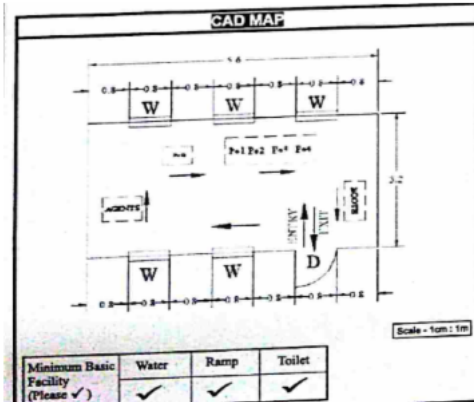

Google Map View

Polling Station Building Front View

Polling Station Front View

Cad View

Key MAP View

1 பெயர் : ஏனசயா தந்தை பெயர் : இருளப்பன் வீட்டு எண் : 1 வயது : 72 பாலினம் : ஆண்	RMM0350389	Photo is available	2 பெயர் : ராஜ்குமார் தந்தை பெயர் : சிவபெருமாள் வீட்டு எண் : 1 வயது : 52 பாலினம் : பெண்	JQH4495461	Photo is available	3 பெயர் : கற்பகம் கணவர் பெயர் : ராஜ்குமார் வீட்டு எண் : 1 வயது : 48 பாலினம் : பெண்	JQH1319987	Photo is available
4 பெயர் : மைக்கேல்ராஜ் தந்தை பெயர் : ஏசையா வீட்டு எண் : 1 வயது : 38 பாலினம் : ஆண்	RMM0350405	Photo is available	5 பெயர் : மகேஷ்குமார் தந்தை பெயர் : சின்னமருது வீட்டு எண் : 1 வயது : 33 பாலினம் : ஆண்	RMM0778415	Photo is available	6 பெயர் : அனுகாரத்திகா தந்தை பெயர் : ராஜ்குமார் வீட்டு எண் : ஒன்று/மூன்று வயது : 23 பாலினம் : பெண்	RMM2462703	Photo is available
7 பெயர் : சிவரஞ்சனி தந்தை பெயர் : ராஜ்குமார் வீட்டு எண் : ஒன்று/மூன்று வயது : 21 பாலினம் : பெண்	RMM2462687	Photo is available	8 பெயர் : ரம்யா கோ தந்தை பெயர் : கோபாலகிருஷ்ணன் வீட்டு எண் : ஒன்று/நான்கு வயது : 20 பாலினம் : பெண்	RMM2482537	Photo is available	9 பெயர் : செல்வக்குமார் தந்தை பெயர் : ரத்தினம் வீட்டு எண் : 1-16C வயது : 45 பாலினம் : ஆண்	RMM0911321	Photo is available
10 பெயர் : கவியரசு தந்தை பெயர் : சின்னமருது வீட்டு எண் : 1-52B-4 வயது : 31 பாலினம் : ஆண்	RMM1121565	Photo is available	11 பெயர் : முத்துராஜ் தந்தை பெயர் : சுப்பையா ஆசாரி வீட்டு எண் : 1-66 வயது : 38 பாலினம் : ஆண்	RMM1410612	Photo is available	S 12 பெயர் : இருளப்பன் ஆசாரி தந்தை பெயர் : செல்லையா ஆசாரி வீட்டு எண் : 1-79A வயது : 72 பாலினம் : ஆண்	RMM1410661	Photo is available
S 13 பெயர் : கோமதி கணவர் பெயர் : இருளப்பன் ஆசாரி வீட்டு எண் : 1-79A வயது : 63 பாலினம் : பெண்	RMM1410679	Photo is available	14 பெயர் : உலகமணி தந்தை பெயர் : மணிமுத்து வீட்டு எண் : 2 வயது : 79 பாலினம் : ஆண்	RMM1983931	Photo is available	15 பெயர் : அன்புராஜ் தந்தை பெயர் : உலகமணி வீட்டு எண் : 2 வயது : 47 பாலினம் : ஆண்	JQH1727940	Photo is available
16 பெயர் : மணிமாறன் தந்தை பெயர் : உலகமணி வீட்டு எண் : 2 வயது : 44 பாலினம் : ஆண்	JQH1727528	Photo is available	17 பெயர் : சுரேந்தர் தந்தை பெயர் : ஆல்பர்ட் வீட்டு எண் : 2/11 வயது : 40 பாலினம் : ஆண்	RMM2248243	Photo is available	18 பெயர் : அன்னவட்சுமி தந்தை பெயர் : அருள்ராஜ் வீட்டு எண் : 3/37 வயது : 23 பாலினம் : பெண்	RMM2337137	Photo is available
19 பெயர் : மகாலட்சுமி தந்தை பெயர் : கருப்பசாமி வீட்டு எண் : 3-71 வயது : 35 பாலினம் : பெண்	RMM0779348	Photo is available	20 பெயர் : சந்துரு பி தந்தை பெயர் : பிரேம்குமார் வீட்டு எண் : மூன்று/ தெண்ணூறு வயது : 21 பாலினம் : ஆண்	RMM2483527	Photo is available	21 பெயர் : மாதவன் தந்தை பெயர் : பால்மணி வீட்டு எண் : 3-184 வயது : 38 பாலினம் : ஆண்	RMM0145219	Photo is available
22 பெயர் : கார்த்தீஸ்வரன் தந்தை பெயர் : வேல்முருகன் வீட்டு எண் : 3/219 வயது : 24 பாலினம் : ஆண்	RMM2215879	Photo is available	23 பெயர் : அமராவதி கணவர் பெயர் : ஜீவகன் வீட்டு எண் : 4 வயது : 68 பாலினம் : பெண்	RMM1983956	Photo is available	24 பெயர் : சினேகா தந்தை பெயர் : தேவதாஸ் வீட்டு எண் : 4 வயது : 38 பாலினம் : பெண்	RMM0367029	Photo is available
25 பெயர் : காஜுலராஜா தந்தை பெயர் : செல்வகுமார் வீட்டு எண் : 4/16 னீ வயது : 22 பாலினம் : ஆண்	RMM2398337	Photo is available	26 பெயர் : அனுஸ்கா ஸ் தந்தை பெயர் : செல்வகுமார் வீட்டு எண் : 4/16சி வயது : 21 பாலினம் : பெண்	RMM2590917	Photo is available	27 பெயர் : சமுத்திரக்கனி தந்தை பெயர் : குமராண்டி எ சுவரிமுத்து வீட்டு எண் : 4-46 வயது : 64 பாலினம் : ஆண்	RMM1121573	Photo is available
28 பெயர் : கோகுலநாதன் தந்தை பெயர் : சமுத்திரக்கனி வீட்டு எண் : 4-46 வயது : 32 பாலினம் : ஆண்	RMM1121581	Photo is available	29 பெயர் : கௌரி தந்தை பெயர் : சீரஞ்சீவி ராஜா வீட்டு எண் : 6/3 வயது : 32 பாலினம் : பெண்	TWX0753129	Photo is available	30 பெயர் : மேனகா தந்தை பெயர் : தேவதாஸ் வீட்டு எண் : 6-3 வயது : 31 பாலினம் : பெண்	RMM0778670	Photo is available