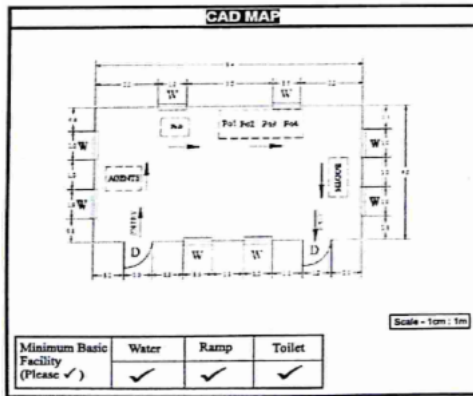

Google Map View

Polling Station Building Front View

Polling Station Front View

Cad View

Key MAP View

சட்டமன்றத் தொகுதியின் எண் மற்றும் பெயர் : 218-கோவில்பட்டி பிரிவு எண் மற்றும் பெயர் 1-கிழவிபட்டி (வ.கி) மற்றும்(ஊ), கி. துரைசாமிபுரம்