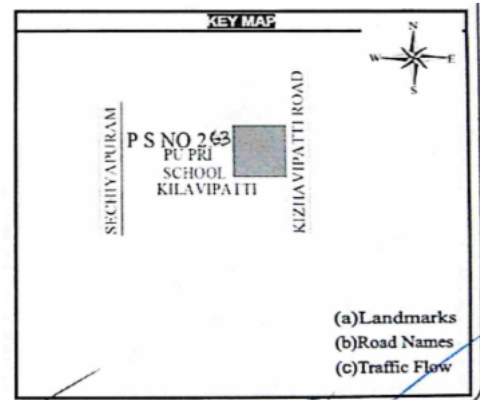

Google Map View

Polling Station Building Front View

Polling Station Front View

Cad View

Key MAP View

சட்டமன்றத் தொகுதியின் எண் மற்றும் பெயர் : 218-கோவில்பட்டி பிரிவு எண் மற்றும் பெயர் 1-கிழவிபட்டி (வ.கி) மற்றும்(ஊ), கி. துரைசாமிபுரம்