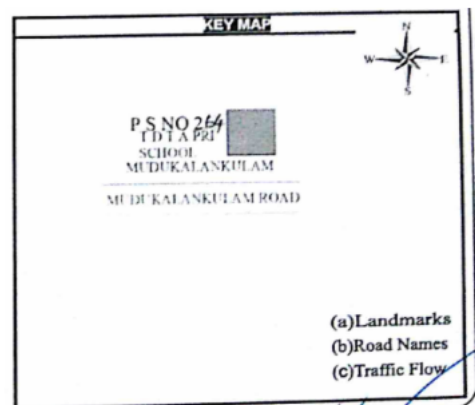

Key MAP View