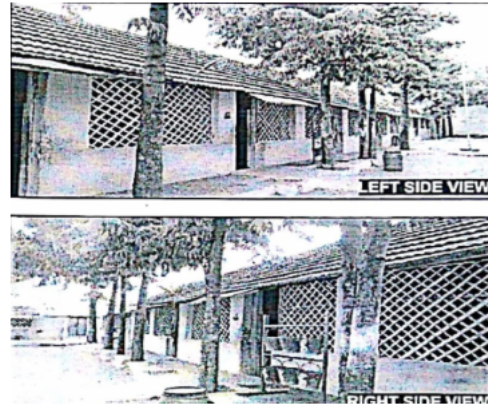

Google Map View

Polling Station Building Front View

Polling Station Front View

Cad View

Key MAP View

சட்டமன்றத் தொகுதியின் எண் மற்றும் பெயர் : 218-கோவில்பட்டி
பிரிவு எண் மற்றும் பெயர் 1-சிவந்திபட்டி (வ.கி) மற்றும்(ஊ), சிவந்திபட்டி பிளாக் 1