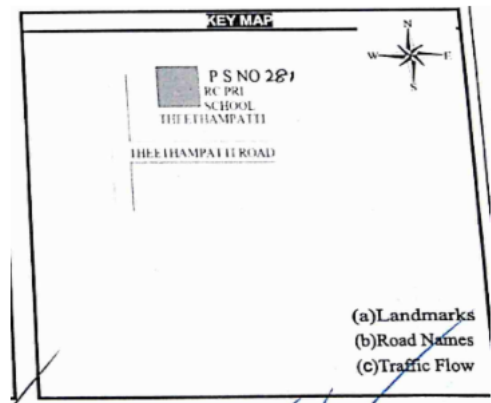

Google Map View

Polling Station Building Front View

Polling Station Front View

Cad View

Key MAP View

1 பெயர் : சண்முகராஜ் தந்தை பெயர்: வெயிலுமுத்து வீட்டு எண் : 1/6 வயது : 24 பாலினம் : ஆண் Photo is available	RMM2172625	2 பெயர் : கிருஷ்ணம்மாள் கணவர் பெயர்: முருகன் வீட்டு எண் : 1-8-7 வயது : 41 பாலினம் : பெண் Photo is available	RMM1058924	3 பெயர் : இலக்கியா தந்தை பெயர்: சுரேஷ் குமார் வீட்டு எண் : 1/11 வயது : 19 பாலினம் : பெண் Photo is available	RMM2554004
4 பெயர் : சங்கரேஸ்வரி கணவர் பெயர்: ஆனந்த ராஜ் வீட்டு எண் : 1/21 வயது : 25 பாலினம் : பெண் Photo is available	RMM2364552	5 பெயர் : மாடசாமி தந்தை பெயர்: சேவகன் பெருமாள் வீட்டு எண் : 1/22 வயது : 54 பாலினம் : ஆண் Photo is available	RMM2556389	6 பெயர் : செல்வி கணவர் பெயர்: மாடசாமி வீட்டு எண் : 1/22 வயது : 38 பாலினம் : பெண் Photo is available	RMM2557346
7 பெயர் : சோலை அருண் தந்தை பெயர்: திருமணி வீட்டு எண் : 1/47 வயது : 21 பாலினம் : ஆண் Photo is available	RMM2483741	8 பெயர் : பாலசுப்ரமணி தந்தை பெயர்: தங்கபாண்டியன் வீட்டு எண் : 1/67 வயது : 53 பாலினம் : ஆண் Photo is available	RMM2604692	9 பெயர் : பத்மாவதி கணவர் பெயர்: பாலசுப்ரமணி வீட்டு எண் : 1/67 வயது : 48 பாலினம் : பெண் Photo is available	RMM2604700
10 பெயர் : மகாராஜா தந்தை பெயர்: செல்வராஜ் வீட்டு எண் : 1/77 வயது : 28 பாலினம் : ஆண் Photo is available	RMM2364529	11 பெயர் : காவ்யா தந்தை பெயர்: செந்தில்குமார் வீட்டு எண் : 1/82 வயது : 21 பாலினம் : பெண் Photo is available	RMM2513083	12 பெயர் : சுரேஷ் குமார் தந்தை பெயர்: துரைராஜ் வீட்டு எண் : 1-111 வயது : 51 பாலினம் : ஆண் Photo is available	RMM1336569
13 பெயர் : மதுரவீன் தந்தை பெயர்: சுரேஷ் குமார் வீட்டு எண் : 1/111 வயது : 21 பாலினம் : ஆண் Photo is available	RMM2402212	14 பெயர் : அருள்மொழி தேவி தந்தை பெயர்: பொன்னுலிங்கம் வீட்டு எண் : 1/135 வயது : 30 பாலினம் : பெண் Photo is available	TFN1321116	15 பெயர் : முருகேசன் தந்தை பெயர்: முனியசாமி வீட்டு எண் : 1/146,காலனி தெரு வயது : 19 பாலினம் : ஆண் Photo is available	RMM2633121
16 பெயர் : முத்து மாரி கணவர் பெயர்: கருப்பசாமி வீட்டு எண் : 1/148 வயது : 35 பாலினம் : பெண் Photo is available	RMM2402238	17 பெயர் : மகாராஜா வீ தந்தை பெயர்: வீரபுத்திரன் வீட்டு எண் : 1/160 வயது : 36 பாலினம் : ஆண் Photo is available	RMM0355180	18 பெயர் : ராமலட்சுமி தந்தை பெயர்: கருப்பசாமி வீட்டு எண் : 1/160 வயது : 28 பாலினம் : பெண் Photo is available	WUJ2117356
19 பெயர் : புவனேஸ்வரி தந்தை பெயர்: அருணாசலம் வீட்டு எண் : 1/177 வயது : 20 பாலினம் : பெண் Photo is available	RMM2505345	20 பெயர் : சுகன்யா கணவர் பெயர்: ராமகிருஷ்ணன் வீட்டு எண் : 2/31 வயது : 27 பாலினம் : பெண் Photo is available	RMM2556652	21 பெயர் : மாரியப்பன் தந்தை பெயர்: பொய்யாமொழி வீட்டு எண் : 2/43 வயது : 80 பாலினம் : ஆண் Photo is available	RMM2528198
22 பெயர் : முத்து லக்ஷ்மி கணவர் பெயர்: ராஜ் வீட்டு எண் : 2/53 வயது : 39 பாலினம் : பெண் Photo is available	RMM2172666	23 பெயர் : சதீஸ் குமார் தந்தை பெயர்: வேல்முருகன் வீட்டு எண் : 2/266 வயது : 20 பாலினம் : ஆண் Photo is available	RMM2461325	24 பெயர் : பெருமாள்ராஜ் தந்தை பெயர்: பெருமாள்சாமி வீட்டு எண் : 2/298 வயது : 33 பாலினம் : ஆண் Photo is available	RMM0914671
25 பெயர் : செல்லையா தந்தை பெயர்: சந்தானம் வீட்டு எண் : 3 வயது : 87 பாலினம் : ஆண் Photo is available	JQH1982107	26 பெயர் : குமாரசெல்லையா தந்தை பெயர்: செல்லையா வீட்டு எண் : 3-1 வயது : 47 பாலினம் : ஆண் Photo is available	RMM0149872	27 பெயர் : அனந்தகுமார் தந்தை பெயர்: கிருஷ்ணசாமி வீட்டு எண் : 3/454 வயது : 45 பாலினம் : ஆண் Photo is available	RMM2515468
28 பெயர் : கற்குவேல் அய்யனார் தந்தை பெயர்: சுப்பையா ஆசாரி வீட்டு எண் : 5-2 வயது : 58 பாலினம் : ஆண் Photo is available	RMM1122696	29 பெயர் : பேச்சியம்மாள் தந்தை பெயர்: கற்குவேல் அய்யனார் வீட்டு எண் : 5/2 வயது : 27 பாலினம் : பெண் Photo is available	RMM2557866	30 பெயர் : ஹரிஷ் குமார் தந்தை பெயர்: கற்குவேல் அய்யனார் வீட்டு எண் : 5/2 வயது : 23 பாலினம் : ஆண் Photo is available	RMM2328458